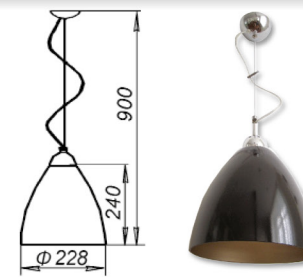

«СКАНДИ ДУЭТ»

Белый

Подвес M56

Φ 228 Max 1100 1005253139 1xE27, max 60Вт

2. ПОДВЕСНЫЕ ДЕКОРАТИВНЫЕ
2.2. С ВЫДУВНЫМ СТЕКЛОМ

СЕРИИ «СКАНДИ ДУЭТ», «СКАНДИ НИТИ»

Черный золото

Подвес M55

Φ 228 1005251540 1xE27 max 60Вт

Черный серебро

Подвес M55

Φ 228 1005251541 1xE27 max 60Вт

Подвес M55

Φ 228 1005251538 1xE27 max 60Вт

СЕРИИ «СКАНДИ ДУЭТ»

Белый-голубой