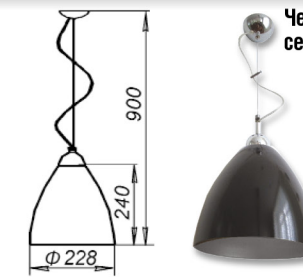

«СКАНДИ ДУЭТ»

Белый

Подвес M56

Φ 228 Max 1100 1005253139 1xE27, max 60Вт

2. ПОДВЕСНЫЕ ДЕКОРАТИВНЫЕ
2.2. С ВЫДУВНЫМ СТЕКЛОМ

СЕРИИ «СКАНДИ ДУЭТ», «СКАНДИ НИТИ»

Черный золото

Подвес M55

Φ 228 1005251540 1xE27 max 60Вт

Черный серебро

Подвес M55

Φ 228 1005251541 1xE27 max 60Вт

Подвес M55

Φ 228 1005251538 1xE27 max 60Вт

СЕРИИ «СКАНДИ ДУЭТ»

Белый-голубой