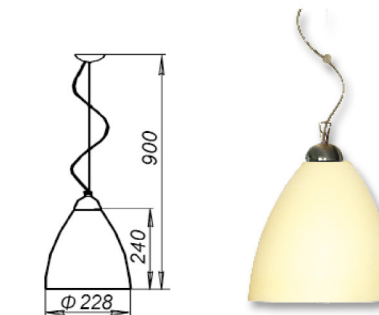

Подвес M55

Φ 228 1005251368 1xE27, max 60Вт