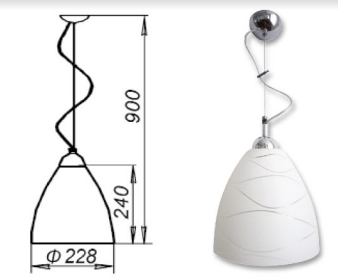

Подвес M55

Φ 228 1005251538 1xE27 max 60Вт