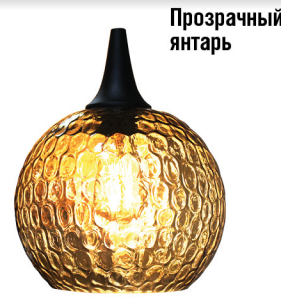

2. ПОДВЕСНЫЕ ДЕКОРАТИВНЫЕ
2.2. С ВЫДУВНЫМ СТЕКЛОМ

СЕРИИ «ВИНТАЖ»

Прозрачный синий

Подвес M56

Φ 250 1005404199 1xE27, max 60Вт

Прозрачный янтарь

Подвес M56

Φ 250 1005404201 1xE27, max 60Вт

«СКАНДИ ДУЭТ»

Белый

Подвес M56

Φ 228 Max 1100 1005253139 1xE27, max 60Вт

2. ПОДВЕСНЫЕ ДЕКОРАТИВНЫЕ
2.2. С ВЫДУВНЫМ СТЕКЛОМ

СЕРИИ «СКАНДИ ДУЭТ», «СКАНДИ НИТИ»

Черный золото

Подвес M55