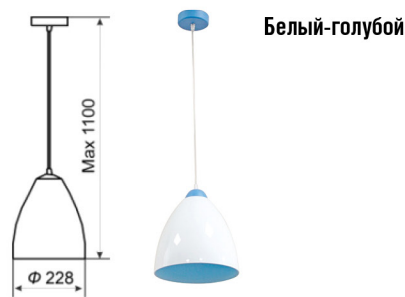

Φ 228 1005251540 1xE27 max 60Вт

Черный серебро

Подвес M55

Φ 228 1005251541 1xE27 max 60Вт

Подвес M55

Φ 228 1005251538 1xE27 max 60Вт

СЕРИИ «СКАНДИ ДУЭТ»

Белый-голубой

Подвес (эксклюзивный)

Φ 228 Max 1100 1005253137 1xE27, max 60Вт

Белый-желтый

Подвес (эксклюзивный)

Φ 228 Max 1100 1005253147 1xE27, max 60Вт

Белый-мятный

Подвес (эксклюзивный)

Φ 228 Max 1100 1005253138 1xE27, max 60Вт