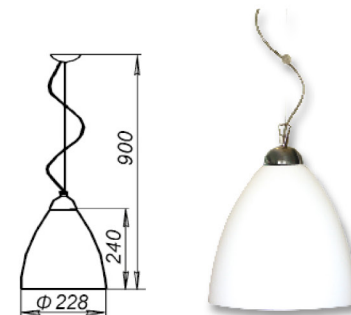

СЕРИИ «СКАНДИ»

Подвес M55

Φ 228 1005251367 1xE27, max 60Вт