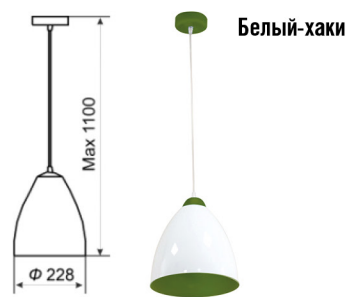

СЕРИИ «СКАНДИ»

Подвес M55

Φ 228 1005251367 1xE27, max 60Вт

Подвес M55

Φ 228 1005251368 1xE27, max 60Вт

M50 шнур проз. M55 шн.пр., трос

1005251545 1005251544 1xE27, max 60Вт

СЕРИИ «СКАНДИ ДУЭТ»

Белый-розовый

Подвес (эксклюзивный)

Φ 228 Max 1100 1005253136 1xE27, max 60Вт

Белый-хаки

Подвес (эксклюзивный)

Φ 228 Max 1100 1005253148 1xE27, max 60Вт

Белый-золото

Подвес (эксклюзивный)