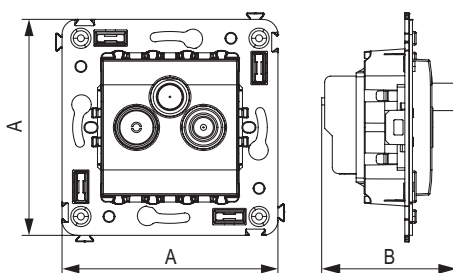

Розетка TV-FM-SAT в стену

**Назначение**

- для монтажа в подрозеточные коробки (код 59301);
- подключение телевизионного, спутникового телевизионного и радио-кабеля к телевизору.

Характеристики

- винтовые зажимы;
- диапазон рабочих частот 4–2400 МГц;
- затухание <1 дБ.

Особенности

- фиксация в подрозеточную коробку при помощи саморезов.

Количество модулей	Габаритные размеры, мм		Вес, кг/шт.	Цвет	Код
	A	B			
2	70,9	36,9	0,12	белое облако	4400533
				черный квадрат	4402533
				закаленная сталь	4404533
				ванильная дымка	4405533
				черный матовый	4412533

Термостат теплых полов в стену

**Назначение**

- для монтажа в подрозеточные коробки (код 59301);
- управление теплыми полами.

Характеристики

- диапазон – от 5 до 30 °С;
- частота – 50–60 Гц;
- номинальное напряжение – 230 В;
- нагрузка – 12 А – cos=1, 2 А – cos=0,4.

Особенности

- фиксация в подрозеточную коробку при помощи саморезов;
- провод датчика температуры в комплекте (длина 3,5 метра);
- лампа-индикатор включается, когда температура в комнате падает ниже выбранного значения.