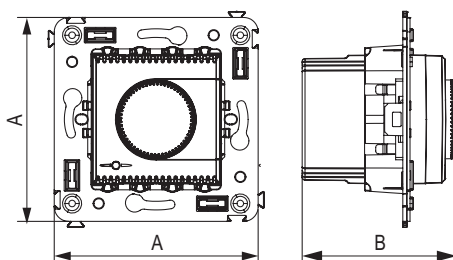

Розетка TV-FM-SAT в стену

**Назначение**

- для монтажа в подрозеточные коробки (код 59301);
- подключение телевизионного, спутникового телевизионного и радио-кабеля к телевизору.

Характеристики

- винтовые зажимы;
- диапазон рабочих частот 4–2400 МГц;
- затухание <1 дБ.

Особенности

- фиксация в подрозеточную коробку при помощи саморезов.

Количество модулей	Габаритные размеры, мм		Вес, кг/шт.	Цвет	Код
	A	B			
2	70,9	36,9	0,12	белое облако	4400533
				черный квадрат	4402533
				закаленная сталь	4404533
				ванильная дымка	4405533
				черный матовый	4412533

Термостат теплых полов в стену

**Назначение**

- для монтажа в подрозеточные коробки (код 59301);
- управление теплыми полами.

Характеристики

- диапазон – от 5 до 30 °С;
- частота – 50–60 Гц;
- номинальное напряжение – 230 В;
- нагрузка – 12 А – cos=1, 2 А – cos=0,4.

Особенности

- фиксация в подрозеточную коробку при помощи саморезов;
- провод датчика температуры в комплекте (длина 3,5 метра);
- лампа-индикатор включается, когда температура в комнате падает ниже выбранного значения.