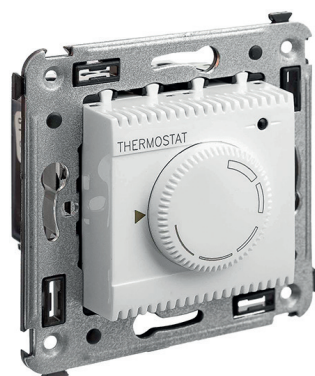

Розетка TV-FM-SAT в стену

**Назначение**

- для монтажа в подрозеточные коробки (код 59301);
- подключение телевизионного, спутникового телевизионного и радио-кабеля к телевизору.

Характеристики

- винтовые зажимы;
- диапазон рабочих частот 4–2400 МГц;
- затухание <1 дБ.

Особенности

- фиксация в подрозеточную коробку при помощи саморезов.

Количество модулей	Габаритные размеры, мм		Вес, кг/шт.	Цвет	Код
	A	B			
2	70,9	36,9	0,12	белое облако	4400533
				черный квадрат	4402533
				закаленная сталь	4404533
				ванильная дымка	4405533
				черный матовый	4412533

Термостат теплых полов в стену

**Назначение**

- для монтажа в подрозеточные коробки (код 59301);
- управление теплыми полами.

Характеристики

- диапазон – от 5 до 30 °С;
- частота – 50–60 Гц;
- номинальное напряжение – 230 В;
- нагрузка – 12 А – cos=1, 2 А – cos=0,4.

Особенности

- фиксация в подрозеточную коробку при помощи саморезов;
- провод датчика температуры в комплекте (длина 3,5 метра);
- лампа-индикатор включается, когда температура в комнате падает ниже выбранного значения.