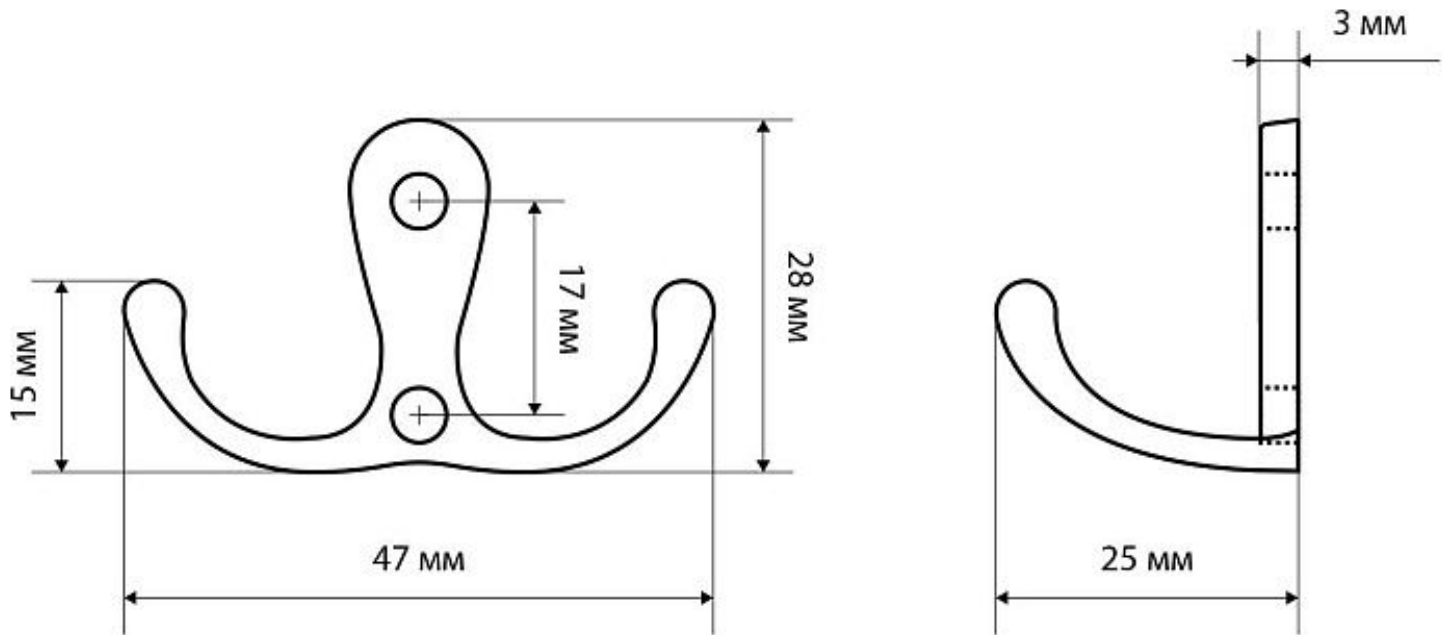

## ГАБАРИТЫ И ВЕС

Вес (брутто) ..... 0.014

## ОПИСАНИЕ

Крючок-вешалка двухрожковый. Материал - алюминиевый сплав. Крепеж в комплекте.

---

Московская область, пос. Горки  
Ленинские, промзона «Технопарк»  
Инновационный проезд, д.8

Телефон: +7 (498) 767-89-00