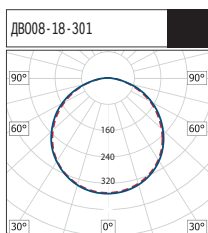

ФОТОМЕТРИЯ

АКСЕССУАРЫ

Наименование	Код
Комплект для монтажа на поверхность ДВО08 (600x600x65)	1261000008
Комплект для монтажа на поверхность ДВО08 (1200x300x65)	1261000009
Комплект для монтажа на поверхность ДВО08 (1200x600x65)	1261000010
Комплект для монтажа на поверхность ДВО08 (300x600x65)	1261000011
Комплект для подвесного монтажа ДВО08 (регулируемая длина тросов)	1261000001

ИНФОРМАЦИЯ ДЛЯ ЗАКАЗА

1261836001 - ДВО08-36-001 Uniform 940

ДВО08 - 1261	8 - 940.	18 Вт 36 Вт 60 Вт	0 - 600x600; 1 - 1200x300; 2 - 1200x600; 3 - 600x300.	0 - базовое исполнение; 4 - ЕМ3 (с блоком аварийного питания на 3 часа УХЛ4).	1 - опаловый рассеиватель.