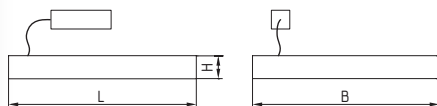

ДВО08 Uniform

	L	B	H	Размеры ИП, мм	Длина провода
ДВО08-18-301	595	295	25		
ДВО08-36-001	595	595	25		
ДВО08-36-101	1195	295	25		
ДВО08-40-001	595	595	25	119x40x25	120
ДВО08-60-201	1195	595	25		

ПРИМЕНЕНИЕ