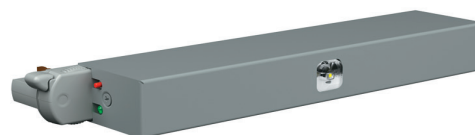

White

Gray

Black

CANOE L

Артикул	Наименование позиции	Режим работы	Срок службы источника света, ч	Нормируемая продолжительность аварийной работы, ч	Номинальный световой поток, лм		Номинальная потребляемая мощность, Вт	Коеф-фициент мощности	Класс защиты	Рабочая температура, °С
					в нормальном режиме	в аварийном режиме				

№0 Автономная система аварийного освещения с индивидуальным тестированием

Автономный аварийный светильник эвакуационного освещения

a19369	BS-CANOE-81-L1 LED	непостоянный	50 000	1	-	240	1,4	0,70	I	+1...+35
a20983	BS-CANOE-81-L1 LED Black	непостоянный	50 000	1	-	240	1,4	0,70	I	+1...+35
a20984	BS-CANOE-81-L1 LED Gray	непостоянный	50 000	1	-	240	1,4	0,70	I	+1...+35
a19371	BS-CANOE-81-L2 LED	непостоянный	50 000	1	-	240	1,4	0,70	I	+1...+35
a20985	BS-CANOE-81-L2 LED Black	непостоянный	50 000	1	-	240	1,4	0,70	I	+1...+35
a20986	BS-CANOE-81-L2 LED Gray	непостоянный	50 000	1	-	240	1,4	0,70	I	+1...+35
a19370	BS-CANOE-83-L1 LED	непостоянный	50 000	3	-	240	3,4	0,90	I	+1...+35
a20987	BS-CANOE-83-L1 LED Black	непостоянный	50 000	3	-	240	3,4	0,90	I	+1...+35
a20988	BS-CANOE-83-L1 LED Gray	непостоянный	50 000	3	-	240	3,4	0,90	I	+1...+35
a19372	BS-CANOE-83-L2 LED	непостоянный	50 000	3	-	240	3,4	0,90	I	+1...+35
a20989	BS-CANOE-83-L2 LED Black	непостоянный	50 000	3	-	240	3,4	0,90	I	+1...+35
a20990	BS-CANOE-83-L2 LED Gray	непостоянный	50 000	3	-	240	3,4	0,90	I	+1...+35

ГАБАРИТНЫЕ РАЗМЕРЫ

КСС

Модель L1

Модель L2

Аксессуары не предусмотрены
По умолчанию используется адаптер для шинпровода Global trac.