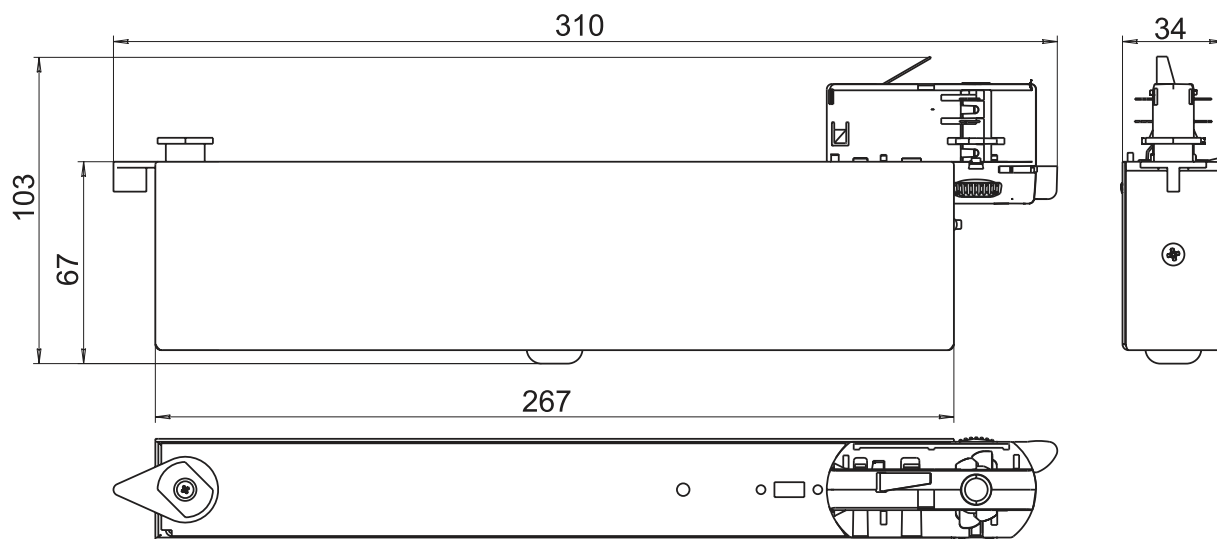

ГАБАРИТНЫЕ РАЗМЕРЫ

КСС

Модель L1

Модель L2

Аксессуары не предусмотрены
По умолчанию используется адаптер для шинпровода Global trac.