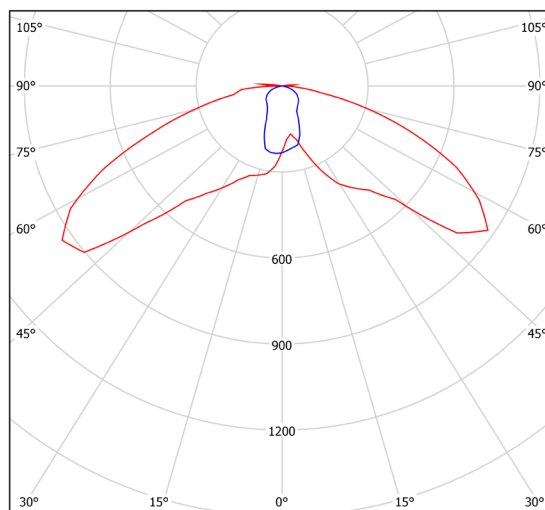

ГАБАРИТНЫЕ РАЗМЕРЫ

КСС

Модель L1

Модель L2

Аксессуары не предусмотрены
По умолчанию используется адаптер для шинпровода Global trac.