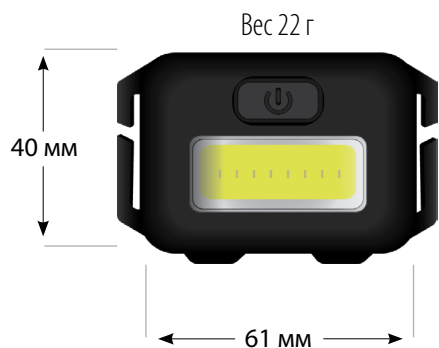

Налобный фонарь

Легкий и компактный

Обеспечивает равномерное освещение на расстоянии до 20 метров, а также до 16 часов непрерывной работы от одного комплекта элементов питания.

- Корпус из качественного ABS-пластика
- Светодиод COB, 3 Вт
3 режима работы: суперъяркий, экономичный, мигающий
- Оснащен эластичным и прочным регулируемым ремнем
- Идеально подходит для работы и активного отдыха

Упаковка:
коробка картонная

Тип	Световой поток, лм	Мощность, Вт	Дальность свечения, м	Кол-во режимов	Элементы питания	Цветовая температура, К	Материал корпуса	Артикул
Налобный	120	3	20	3	3xAAA*	4500	ABS-пластик	56702