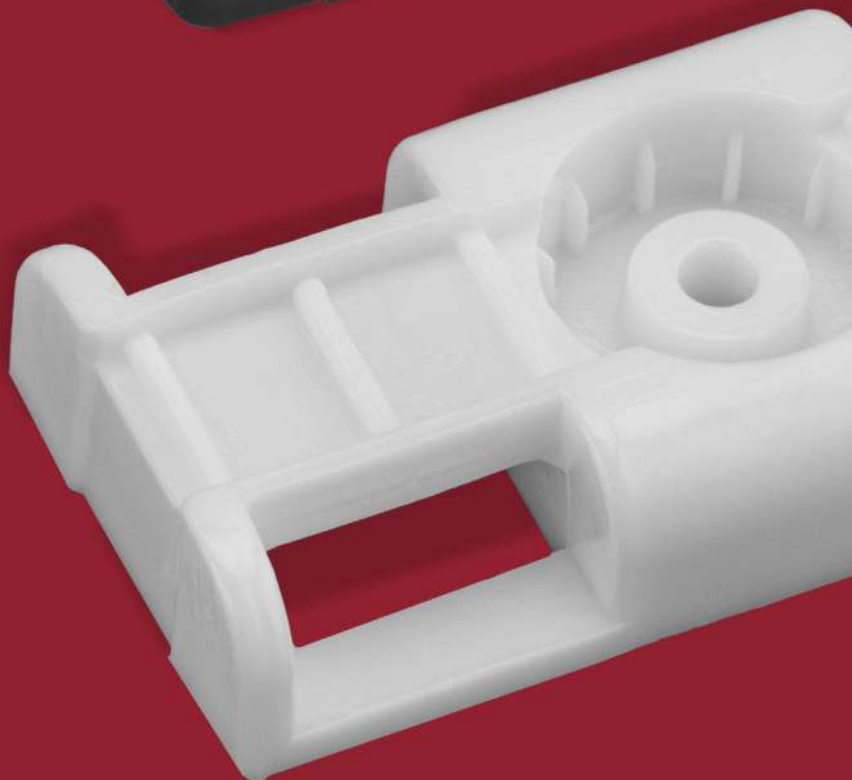

R REXANT

ПЛОЩАДКИ ДЛЯ КРЕПЛЕНИЯ СТЯЖЕК

Защищены
от трещин и разломов

Утолщенные дужки
выдерживают нагрузку
до 50 кг

**Устойчивы
к воздействию**
влаги, УФ-излучения
и химических веществ

Изготовлены из
прочного и эластичного
полиамида

Разные способы установки:
монтажный пистолет, дюбель
и саморезы

Соотношение
цены и качества

Широкая
линейка

Товар высокого
спроса

Площадки под стяжку для прямого монтажа

Установка площадок производится с помощью монтажного пистолета или дюбелей и саморезов.

Предназначены для крепления стяжек и жестких и гофрированных труб к различным поверхностям для дальнейшей фиксации проводов. Специальный выступ возле отверстия для крепежа демпфирует удар пистолета, что способствует повышенной устойчивости к разлому.

Усиленная конструкция

Площадки под стяжку с монтажным отверстием

Площадки крепятся к поверхностям одним винтом или саморезом.

Используются при выполнении электромонтажных работ. С помощью площадки можно прикрепить к любой поверхности пучки проводов, стянутые хомутом. Позволяют произвести как временную, так и постоянную организацию кабельной проводки.