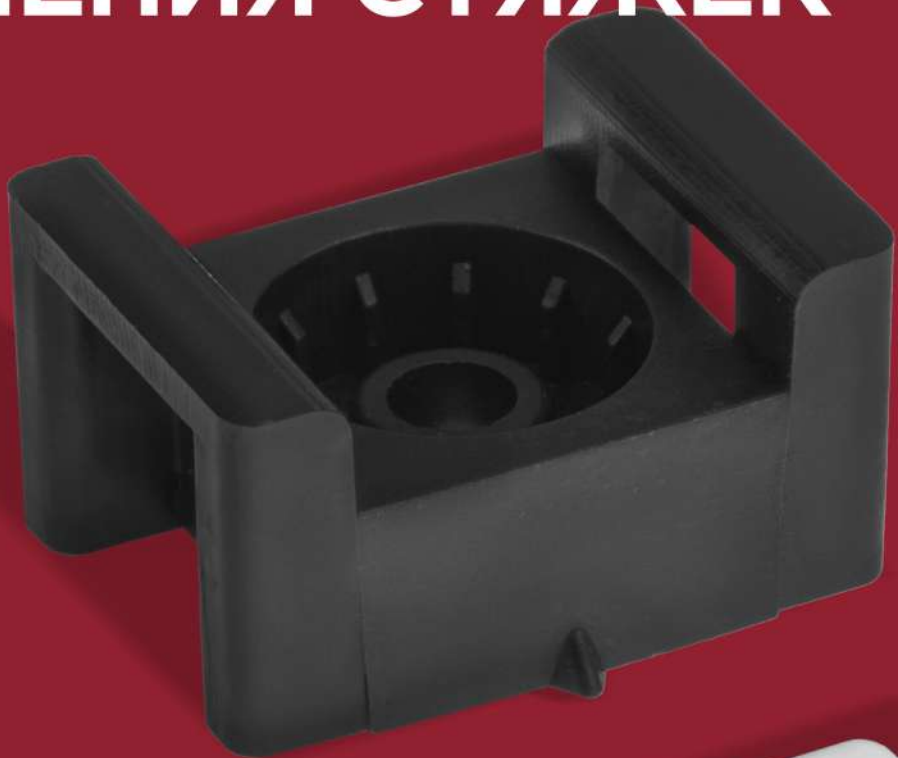

R REXANT

ПЛОЩАДКИ ДЛЯ КРЕПЛЕНИЯ СТЯЖЕК

Защищены
от трещин и разломов

Утолщенные дужки
выдерживают нагрузку
до 50 кг

**Устойчивы
к воздействию**
влаги, УФ-излучения
и химических веществ

Изготовлены из
прочного и эластичного
полиамида

Разные способы установки:
монтажный пистолет, дюбель
и саморезы

Соотношение
цены и качества

Широкая
линейка

Товар высокого
спроса

Площадки под стяжку для прямого монтажа

Установка площадок производится с помощью монтажного пистолета или дюбелей и саморезов.

Предназначены для крепления стяжек и жестких и гофрированных труб к различным поверхностям для дальнейшей фиксации проводов. Специальный выступ возле отверстия для крепежа демпфирует удар пистолета, что способствует повышенной устойчивости к разлому.

Усиленная конструкция

Площадки под стяжку с монтажным отверстием

Площадки крепятся к поверхностям одним винтом или саморезом.

Используются при выполнении электромонтажных работ. С помощью площадки можно прикрепить к любой поверхности пучки проводов, стянутые хомутом. Позволяют произвести как временную, так и постоянную организацию кабельной проводки.