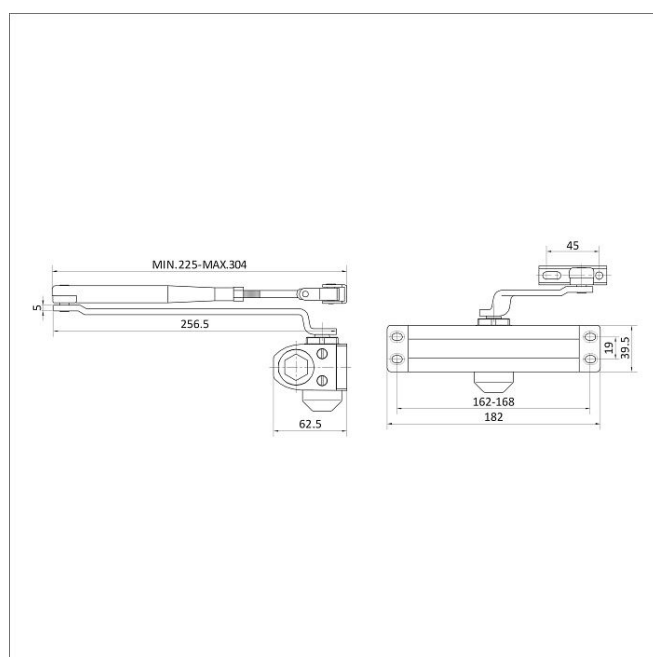

Универсальный установочный размер в серии легких доводчиков (162-168 мм) за счет овальных отверстий в корпусе.

Модель подходит для дверей весом до 120 кг при угле открывания 135° и для дверей весом 60-100 кг при угле открывания 180°. Температурный режим работы от -42 до +50 градусов.

Комплект поставки

Дверной доводчик

Рычаг с шарнирным разъемным соединением колена

Крепеж

Инструкция по монтажу и эксплуатации, совмещенная с паспортом изделия

Шаблон для установки.

Московская область, пос. Горки
Ленинские, промзона «Технопарк»
Инновационный проезд, д.8