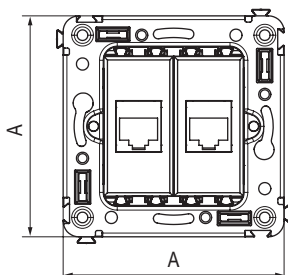

## Телефонная розетка двойная RJ-12, без шторки, для монтажа в стену

**Назначение**

- для монтажа в подрозеточные коробки глубиной не менее 45 мм (код 59301);
- подключение телефонного кабеля к рабочему месту.

**Характеристики**

- подходит для коннектора 6P6C;
- без пылезащитной шторки;
- без маркировочной таблички.

**Особенности**

- в комплекте разъем Keystone;
- для заделки контактов используется инструмент типа 110.

Количество модулей	Габаритные размеры, мм		Вес, кг/шт.	Цвет	Код
	A	B			
2	70,9	37,3	0,045	белое облако	4400614
				черный квадрат	4402614
				закаленная сталь	4404614
				ванильная дымка	4405614
				черный матовый	4412614