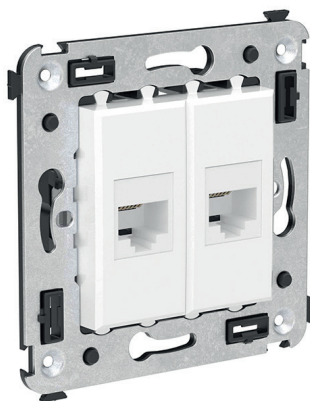

## Телефонная розетка двойная RJ-12, без шторки, для монтажа в стену

**Назначение**

- для монтажа в подрозеточные коробки глубиной не менее 45 мм (код 59301);
- подключение телефонного кабеля к рабочему месту.

**Характеристики**

- подходит для коннектора 6P6C;
- без пылезащитной шторки;
- без маркировочной таблички.

**Особенности**

- в комплекте разъем Keystone;
- для заделки контактов используется инструмент типа 110.

Количество модулей	Габаритные размеры, мм		Вес, кг/шт.	Цвет	Код
	A	B			
2	70,9	37,3	0,045	белое облако	4400614
				черный квадрат	4402614
				закаленная сталь	4404614
				ванильная дымка	4405614
				черный матовый	4412614