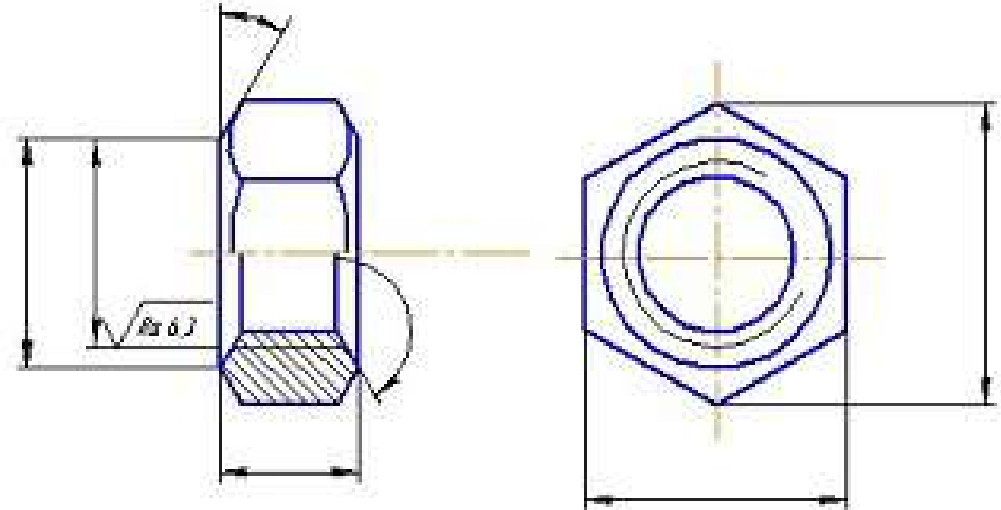

Ш2/2 поз10 ч 2130-0012DI4110-131-0004-01

1 5/8 -8UNx670L SA193-B7/SA194-2H/F-436

1 5/8 -8UN

Шпилька 1 5/8 -8UNx670L SA194-2H/F-436

гайка 1 5/8 -8UNx670L SA193-B7

Ширина 2