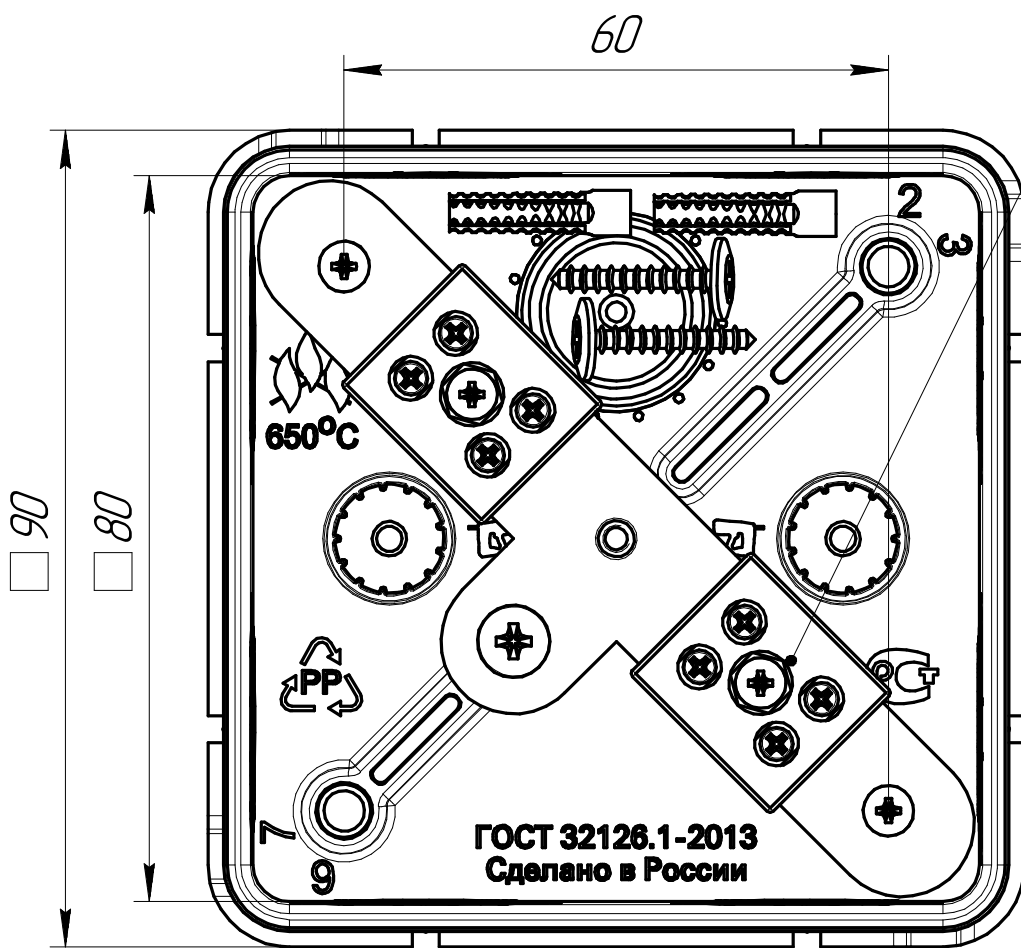

Промрукав
Русский производитель электрики

Коробка огнестойкая для о/п двухкомпонентная 60-0210 E15-E120 80x80x40 Промрукав

*Количество и размер клемм
зависит от комплектации*