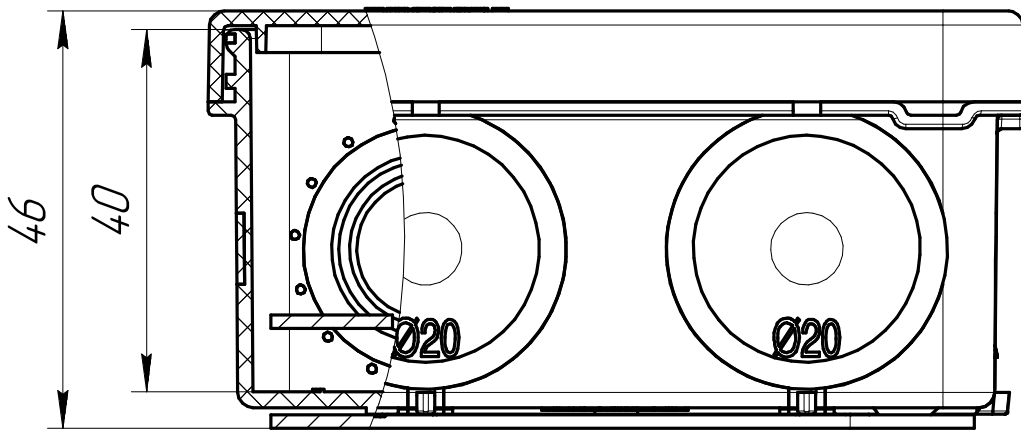

Промрукав
Русский производитель электрики

Коробка огнестойкая для о/п двухкомпонентная 60-0210 E15-E120 80x80x40 Промрукав

*Количество и размер клемм
зависит от комплектации*