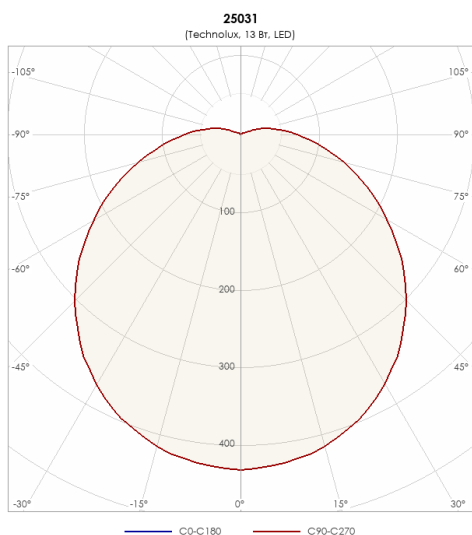

### ХАРАКТЕРИСТИКИ

Потребляемая мощность	13 Вт
Световой поток	1550 лм
Световая эффективность	119 лм/Вт
Световая температура	4000 К
Индекс цветопередачи (CRI)	80
Оптическая система	Опал
Степень защиты	IP65
Класс защиты	II класс
Габаритные размеры (ДхШхВ), мм	281x281x113
Климатическое исполнение	УХЛ2
Коэффициент мощности	>=0,90
Способ монтажа	на потолок, на стену
Блок аварийного питания	нет
Датчик	есть