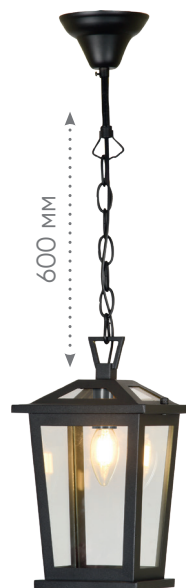

Садово-парковые светильники премиум серии «Катания»

Feron

Материал: кованое железо, стекло

IP44

E14

60W
на патрон

PL757 арт. 51283
LxWxH, мм
(180x240x2300)

PL756 арт. 51282
LxWxH, мм
(370x220x1154)

PL754 арт. 51280
LxWxH, мм
(220x150x482)

PL755 арт. 51281
LxWxH, мм
(150x220x871)

PL751 арт. 51279
LxWxH, мм
(220x175x370)

Оригинальные светильники Катания станут ярким акцентом или отличным дополнением общего освещения парка, сада, террасы или патио.

Прозрачное стекло в металлическом корпусе плафона сочетают в себе стиль и качественное исполнение.