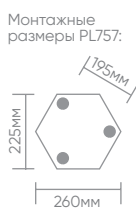

Садово-парковые светильники премиум серии «Катания»

Feron

Материал: кованое железо, стекло

IP44

E14

60W
на патрон

PL757 арт. 51283
LxWxH, мм
(180x240x2300)

PL756 арт. 51282
LxWxH, мм
(370x220x1154)

PL754 арт. 51280
LxWxH, мм
(220x150x482)

PL755 арт. 51281
LxWxH, мм
(150x220x871)

PL751 арт. 51279
LxWxH, мм
(220x175x370)

Оригинальные светильники Катания станут ярким акцентом или отличным дополнением общего освещения парка, сада, террасы или патио.