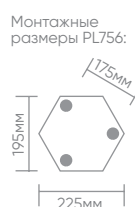

Садово-парковые светильники премиум серии «Катания»

Feron

Материал: кованое железо, стекло

IP44

E14

60W
на патрон

PL757 арт. 51283
LxWxH, мм
(180x240x2300)

PL756 арт. 51282
LxWxH, мм
(370x220x1154)

PL754 арт. 51280
LxWxH, мм
(220x150x482)

PL755 арт. 51281
LxWxH, мм
(150x220x871)

PL751 арт. 51279
LxWxH, мм
(220x175x370)

Оригинальные светильники Катания станут ярким акцентом или отличным дополнением общего освещения парка, сада, террасы или патио.