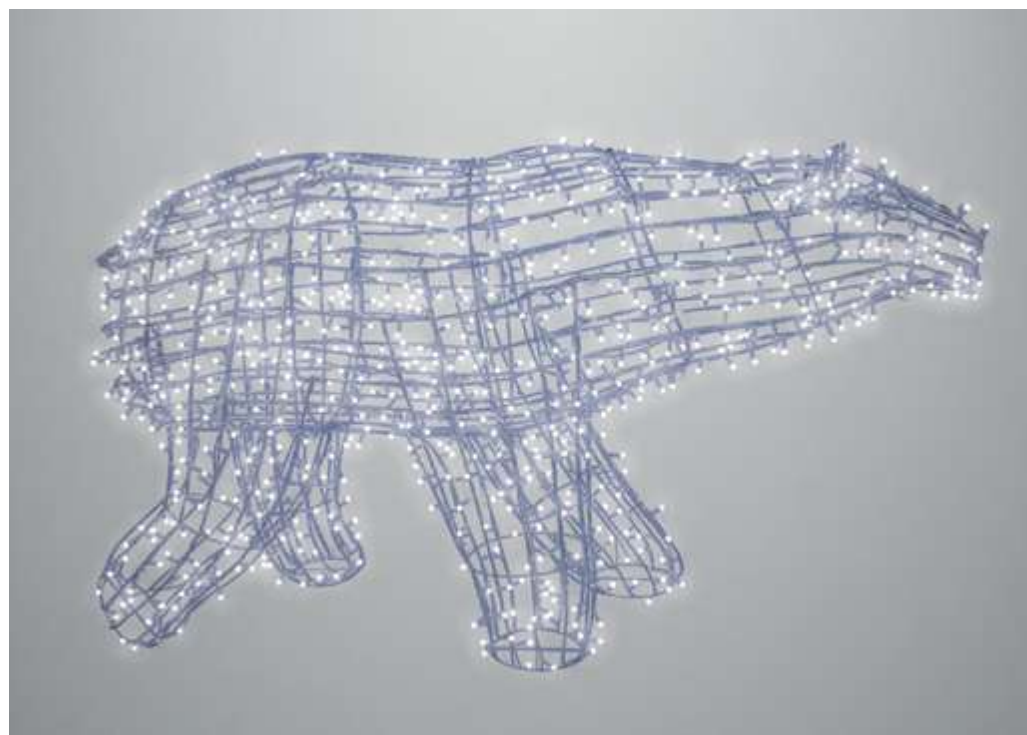

Олень

501-236		115×195 см	528 LED
501-237		115×195 см	528 LED

Шар

501-612		30 см	120 LED	эффект мерцания
501-613		50 см	200 LED	эффект мерцания
501-614		80 см	450 LED	эффект мерцания
501-624		90 см	320 LED	постоянное свечение
501-625		120 см	600 LED	постоянное свечение

Шар

501-609		30 см	120 LED	эффект мерцания
501-615		50 см	200 LED	эффект мерцания
501-616		80 см	300 LED	эффект мерцания
501-629		120 см	600 LED	эффект мерцания

Северный олень

501-235		300×200 см	3000 LED
---------	---	------------	----------

Олени с санями

503-112		350×195×80 см	2080 LED
---------	---	---------------	----------

Полярный медведь

501-231		210×110 см	1500 LED
---------	---	------------	----------