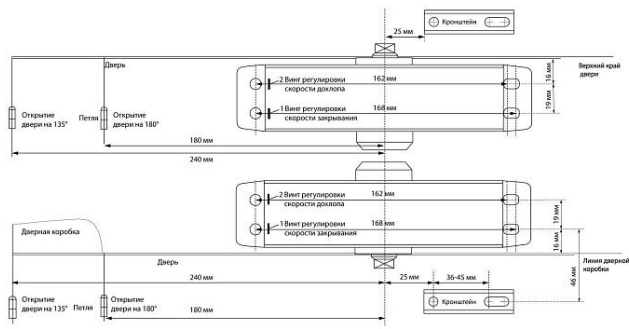

Комплект поставки

Дверной доводчик

Рычаг с шарнирным разъемным соединением колена

Крепеж

Инструкция по монтажу и эксплуатации, совмещенная с паспортом изделия

Шаблон для установки.

Московская область, пос. Горки
Ленинские, промзона «Технопарк»
Инновационный проезд, д.8