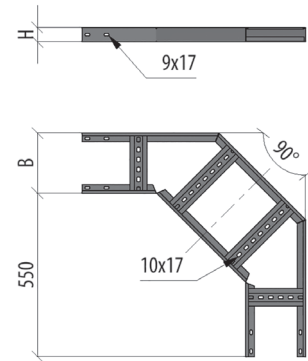

УГОЛ ГОРИЗОНТАЛЬНЫЙ ЛЕСТНИЧНЫЙ 90°

«БЫСТРЫЙ МОНТАЖ»

LGLS90

Используется для изменения направления кабельной трассы в горизонтальной плоскости под углом 90°.

Единица измерения: шт. (штука). Кратность: 1 шт.