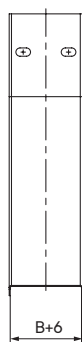

## Крышка на угол вертикальный внутренний 90° с толщиной стали 1,5 мм

**Назначение**

- защита кабелей от внешних воздействий.

**Характеристики**

- толщина стали – 1,5 мм;
- исп. 1 – сталь, оцинкованная по методу Сендзимира;
- исп. 2 – горячее цинкование погружением после изготовления;
- исп. 4 – цинк-ламельное покрытие;
- исп. 7 – алюминиевый сплав 5000 серии.