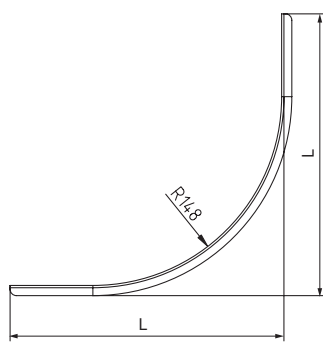

## Крышка на угол вертикальный внутренний 90° с толщиной стали 1,5 мм

**Назначение**

- защита кабелей от внешних воздействий.

**Характеристики**

- толщина стали – 1,5 мм;
- исп. 1 – сталь, оцинкованная по методу Сендзимира;
- исп. 2 – горячее цинкование погружением после изготовления;
- исп. 4 – цинк-ламельное покрытие;
- исп. 7 – алюминиевый сплав 5000 серии.