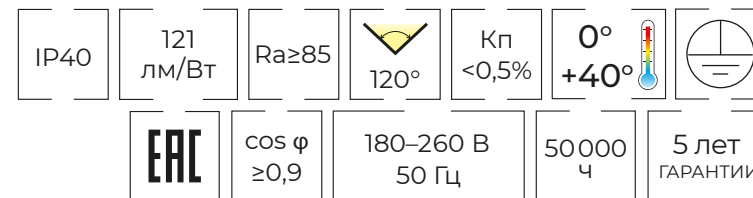

5 лет
ГАРАНТИИ

- ◆ Равномерное распределение света.
- ◆ Накладной и подвесной монтаж.
- ◆ Современный стиль.
- ◆ Подходят для жилых помещений.

2 ВИДА МОНТАЖА:
ПОДВЕСНОЙ
НАКЛАДНОЙ

Наименование	Код для заказа	Код для заказа ЭТМ	Мощность Вт	Световой поток лм	Цветовая температура К	Габаритные размеры мм	Класс энергопотребления	Цвет корпуса	Транспортная упаковка шт.
ULO-K40A 30W/4000K/R40 IP40 WHITE	UL-00012599	5097818	30	3 630	4000	Ø400 мм высота - 100 мм	A	белый	1
ULO-K40A 30W/4000K/R40 IP40 LIGHT GREY	UL-00012600	4825915	30	3 630	4000	Ø400 мм высота - 100 мм	A	светло-серый	1
ULO-K40A 30W/4000K/R40 IP40 BLACK	UL-00012601	4381583	30	3 630	4000	Ø400 мм высота - 100 мм	A	черный	1
ULO-K40A 60W/4000K/R60 IP40 WHITE	UL-00012602	631575	60	7260	4000	Ø600 мм высота - 100 мм	A	белый	1
ULO-K40A 60W/4000K/R60 IP40 LIGHT GREY	UL-00012603	8029454	60	7260	4000	Ø600 мм высота - 100 мм	A	светло-серый	1
ULO-K40A 60W/4000K/R60 IP40 BLACK	UL-00012604	8612951	60	7260	4000	Ø600 мм высота - 100 мм	A	черный	1
ULO-K40A 90W/4000K/R80 IP40 WHITE	UL-00012605	4738945	90	10890	4000	Ø800 мм высота - 100 мм	A	белый	1
ULO-K40A 90W/4000K/R80 IP40 LIGHT GREY	UL-00012606	4176171	90	10890	4000	Ø800 мм высота - 100 мм	A	светло-серый	1
ULO-K40A 90W/4000K/R80 IP40 BLACK	UL-00012607	7492599	90	10890	4000	Ø800 мм высота - 100 мм	A	черный	1