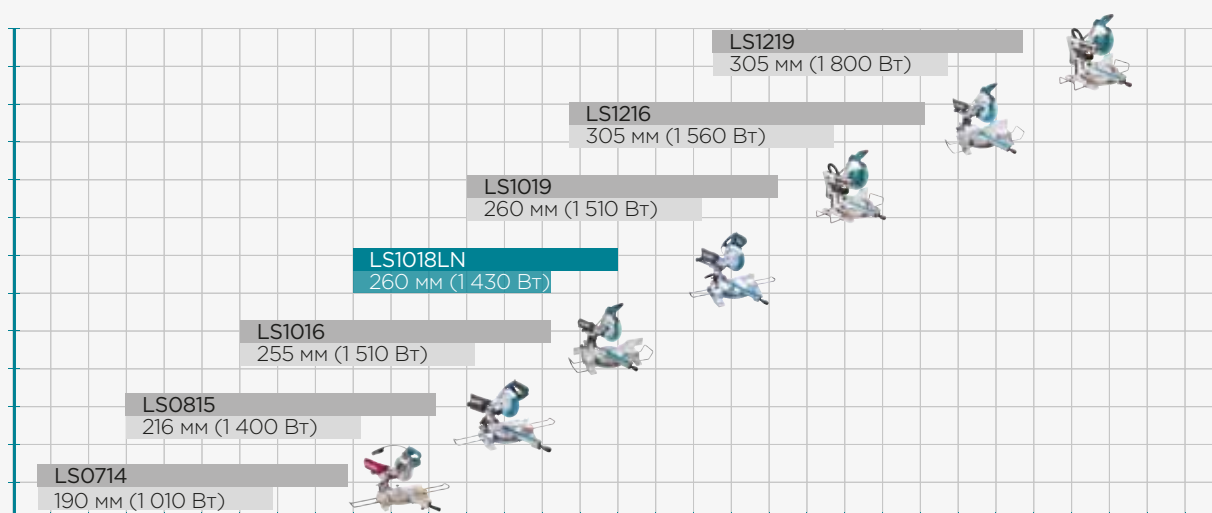

Модельный ряд торцовочных пил консольного типа

Рекомендуемые аксессуары для торцовочных пил консольного типа

Боковые опоры для торцовочных пил (JM23100500/JM23100013)

Горизонтальный зажим (122930-6)

Стол для торцовочных пил (DEAWST06)

Кронштейн для dewst06 (JM23610050)

Параллельный упор (JM23100059)

Адаптеры для подключения к пылесосу (195545-2)