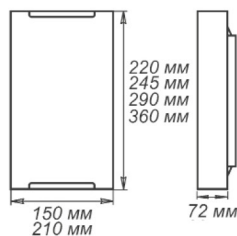

СЕРИЯ «ГАЛАКТИКА»

Артикул	Размер		Клипса
1005204994	Ф 250 h 72мм	1xE27, max 60Вт	штамп металл
1005204995	Ф 300 h 82мм	2xE27, max 60Вт	штамп металл
1005204263	Ф 400 h 82мм	3xE27, max 60Вт	штамп металл

Артикул	Размер		Клипса
1005204996	300x156x82мм	1xE27, max 60Вт	штамп металл

Артикул	Размер		Клипса
1005205710	300x300x72мм	1xE27, max 60Вт	штамп металл
1005205739	400x400x72мм	3xE27, max 60Вт	штамп металл

Артикул	Размер		Клипса
1005205691	150x220x72мм	1xE27, max 60Вт	штамп металл
1005205845	210x245x72мм	1xE27, max 60Вт	штамп металл
1005205846	210x290x72мм	1xE27, max 60Вт	штамп металл

СЕРИЯ «ГАЛАКТИКА»

Артикул	Размер		Подвес
1005251378	Ф 360	1xE27, max 60Вт	шнур
1005251409	Ф 360	1xE27, max 60Вт	лифт
1005159632	Ф 410	1xE27, max 60Вт	шнур
1005159633	Ф 410	1xE27, max 60Вт	лифт
1005251379	Ф 460	1xE27, max 60Вт	шнур
1005251410	Ф 460	1xE27, max 60Вт	лифт