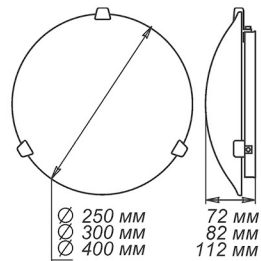

СЕРИЯ «ГАЛАКТИКА»

Артикул	Размер		Клипса
1005204994	Ф 250 h 72мм	1xE27, max 60Вт	штамп металл
1005204995	Ф 300 h 82мм	2xE27, max 60Вт	штамп металл
1005204263	Ф 400 h 82мм	3xE27, max 60Вт	штамп металл

Артикул	Размер		Клипса
1005204996	300x156x82мм	1xE27, max 60Вт	штамп металл

Артикул	Размер		Клипса
1005205710	300x300x72мм	1xE27, max 60Вт	штамп металл
1005205739	400x400x72мм	3xE27, max 60Вт	штамп металл

Артикул	Размер		Клипса
1005205691	150x220x72мм	1xE27, max 60Вт	штамп металл
1005205845	210x245x72мм	1xE27, max 60Вт	штамп металл
1005205846	210x290x72мм	1xE27, max 60Вт	штамп металл

СЕРИЯ «ГАЛАКТИКА»

Артикул	Размер		Подвес
1005251378	Ф 360	1xE27, max 60Вт	шнур
1005251409	Ф 360	1xE27, max 60Вт	лифт
1005159632	Ф 410	1xE27, max 60Вт	шнур
1005159633	Ф 410	1xE27, max 60Вт	лифт
1005251379	Ф 460	1xE27, max 60Вт	шнур
1005251410	Ф 460	1xE27, max 60Вт	лифт