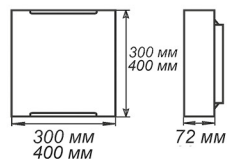

СЕРИЯ «ГАЛАКТИКА»

Артикул	Размер		Клипса
1005204994	Ф 250 h 72мм	1xE27, max 60Вт	штамп металл
1005204995	Ф 300 h 82мм	2xE27, max 60Вт	штамп металл
1005204263	Ф 400 h 82мм	3xE27, max 60Вт	штамп металл

Артикул	Размер		Клипса
1005204996	300x156x82мм	1xE27, max 60Вт	штамп металл

Артикул	Размер		Клипса
1005205710	300x300x72мм	1xE27, max 60Вт	штамп металл
1005205739	400x400x72мм	3xE27, max 60Вт	штамп металл

Артикул	Размер		Клипса
1005205691	150x220x72мм	1xE27, max 60Вт	штамп металл
1005205845	210x245x72мм	1xE27, max 60Вт	штамп металл
1005205846	210x290x72мм	1xE27, max 60Вт	штамп металл

СЕРИЯ «ГАЛАКТИКА»

Артикул	Размер		Подвес
1005251378	Ф 360	1xE27, max 60Вт	шнур
1005251409	Ф 360	1xE27, max 60Вт	лифт
1005159632	Ф 410	1xE27, max 60Вт	шнур
1005159633	Ф 410	1xE27, max 60Вт	лифт
1005251379	Ф 460	1xE27, max 60Вт	шнур
1005251410	Ф 460	1xE27, max 60Вт	лифт