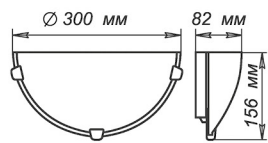

СЕРИЯ «ГАЛАКТИКА»

Артикул	Размер		Клипса
1005204994	Ф 250 h 72мм	1xE27, max 60Вт	штамп металл
1005204995	Ф 300 h 82мм	2xE27, max 60Вт	штамп металл
1005204263	Ф 400 h 82мм	3xE27, max 60Вт	штамп металл

Артикул	Размер		Клипса
1005204996	300x156x82мм	1xE27, max 60Вт	штамп металл

Артикул	Размер		Клипса
1005205710	300x300x72мм	1xE27, max 60Вт	штамп металл
1005205739	400x400x72мм	3xE27, max 60Вт	штамп металл

Артикул	Размер		Клипса
1005205691	150x220x72мм	1xE27, max 60Вт	штамп металл
1005205845	210x245x72мм	1xE27, max 60Вт	штамп металл
1005205846	210x290x72мм	1xE27, max 60Вт	штамп металл

СЕРИЯ «ГАЛАКТИКА»

Артикул	Размер		Подвес
1005251378	Ф 360	1xE27, max 60Вт	шнур
1005251409	Ф 360	1xE27, max 60Вт	лифт
1005159632	Ф 410	1xE27, max 60Вт	шнур
1005159633	Ф 410	1xE27, max 60Вт	лифт
1005251379	Ф 460	1xE27, max 60Вт	шнур
1005251410	Ф 460	1xE27, max 60Вт	лифт