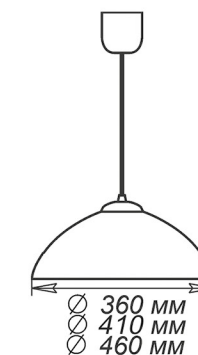

СЕРИЯ «ГАЛАКТИКА»

Артикул	Размер		Клипса
1005204994	Ф 250 h 72мм	1xE27, max 60Вт	штамп металл
1005204995	Ф 300 h 82мм	2xE27, max 60Вт	штамп металл
1005204263	Ф 400 h 82мм	3xE27, max 60Вт	штамп металл

Артикул	Размер		Клипса
1005204996	300x156x82мм	1xE27, max 60Вт	штамп металл

Артикул	Размер		Клипса
1005205710	300x300x72мм	1xE27, max 60Вт	штамп металл
1005205739	400x400x72мм	3xE27, max 60Вт	штамп металл

Артикул	Размер		Клипса
1005205691	150x220x72мм	1xE27, max 60Вт	штамп металл
1005205845	210x245x72мм	1xE27, max 60Вт	штамп металл
1005205846	210x290x72мм	1xE27, max 60Вт	штамп металл

СЕРИЯ «ГАЛАКТИКА»

Артикул	Размер		Подвес
1005251378	Ф 360	1xE27, max 60Вт	шнур
1005251409	Ф 360	1xE27, max 60Вт	лифт
1005159632	Ф 410	1xE27, max 60Вт	шнур
1005159633	Ф 410	1xE27, max 60Вт	лифт
1005251379	Ф 460	1xE27, max 60Вт	шнур
1005251410	Ф 460	1xE27, max 60Вт	лифт