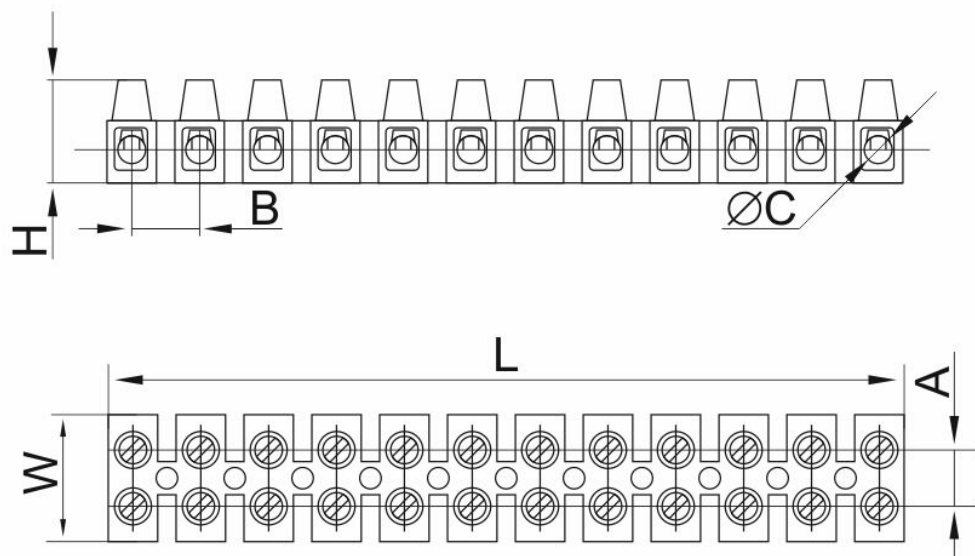

GENERICA

Артикул	Габаритные размеры, мм					
	C	L	W	H	A	B
UZV10-003-D25-K01-10-G	3	91.3	15.6	12.8	5.35	7.7
UZV10-005-004-K01-10-G	3.2	108	15.4	12.6	5.35	9.3
UZV10-010-006-K01-10-G	4	128.6	19.7	14.7	7.05	11
UZV10-015-010-K01-10-G	4.2	127.5	21.1	17	8.8	11
UZV10-020-010-K01-10-G	4.4	134	22	17	8.8	11.35
UZV10-030-016-K01-10-G	4.7	165	23.8	18.3	9.8	14
UZV10-060-010-K01-10-G	6.3	189.5	30.6	24.3	12.7	16.2
UZV10-080-025-K01-10-G	7.4	202	36.8	28.5	14.4	16.9
UZV10-100-025-K01-10-G	7.5	230	39	32.6	15.7	19.6
UZV10-150-035-K01-10-G	8.9	255	43.6	35.3	19.3	21.4

Рисунок 1. Габаритные размеры ЗВИ