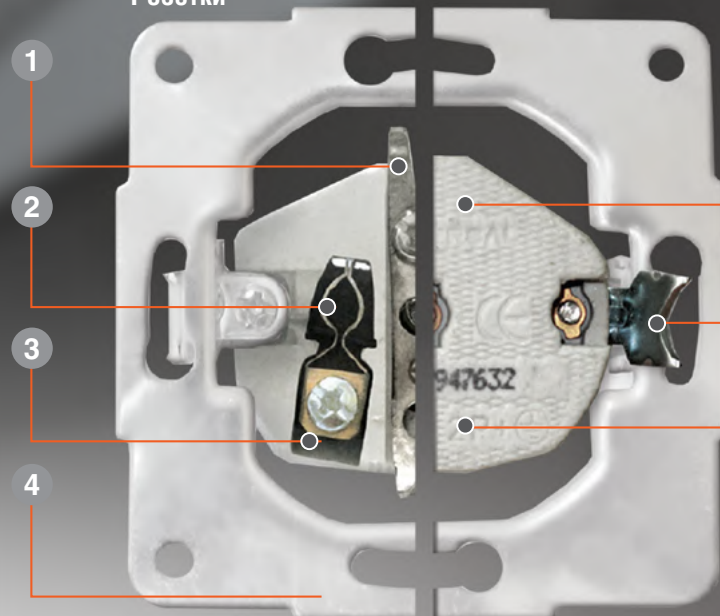

ЭУИ серия «Бриллиант»

Розетки

1. Никелированные контакты заземления
2. Латунная контактная группа
3. Зажимная шайба терминала
4. Универсальная монтажная пластина из оцинкованной стали
5. Керамическое основание
6. Винтовой регулятор
7. Маркировка