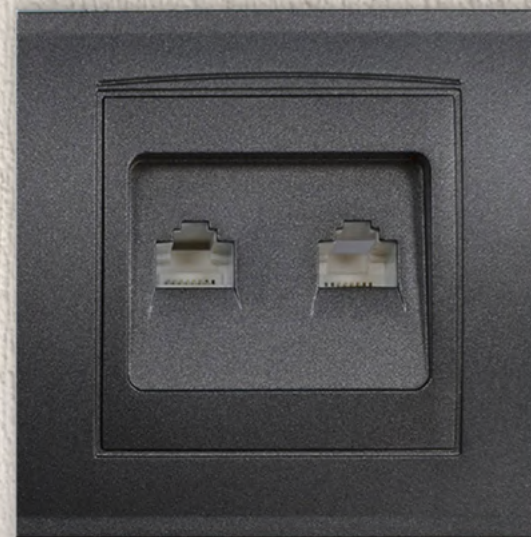

UNIVERSAL®