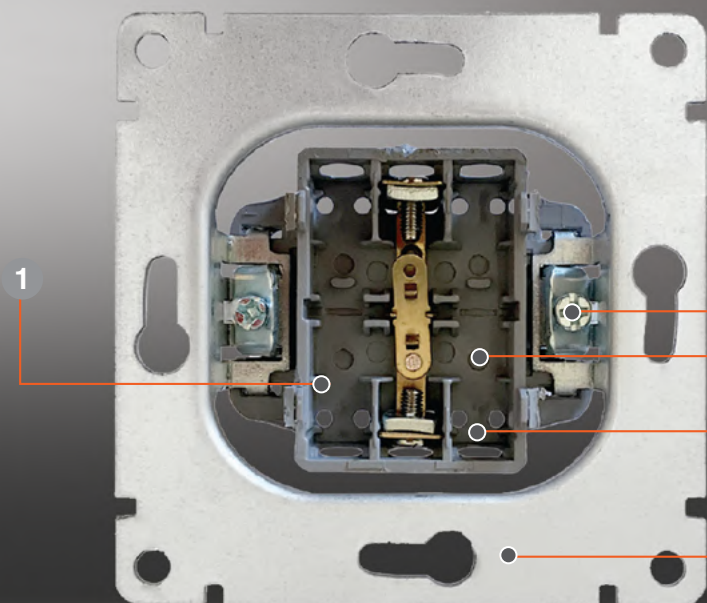

UNIVERSAL[®]

ЭУИ серия «Бриллиант»

Розетки

1. Никелированные контакты заземления
2. Латунная контактная группа
3. Зажимная шайба терминала
4. Универсальная монтажная пластина из оцинкованной стали
5. Керамическое основание
6. Винтовой регулятор
7. Маркировка

Выключатели

1. Огнеупорные основания
2. Винтовой регулятор
3. Контакты с серебряным покрытием
4. Латунная контактная группа
5. Универсальная монтажная пластина из оцинкованной стали

Конструкция
розеток и
выключателей