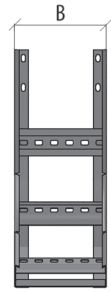

## LNLS90

Используется для направления кабельной трассы вверх под углом 90°. Единица измерения: шт. (штука). Кратность: 1 шт.

Артикул	Наименование	H	B	S	T	SZ	HD	RAL
LNLS90-50-100-1.2	Угол лестничный верт. внутр. 90 гр. 50x100x1,2 мм "Быстрый монтаж"	50	100	1,2	1,63	L00307	L019092	L019109
LNLS90-50-150-1.2	Угол лестничный верт. внутр. 90 гр. 50x150x1,2 мм "Быстрый монтаж"	50	150	1,2	1,79	L09794	L019093	L019110
LNLS90-50-200-1.2	Угол лестничный верт. внутр. 90 гр. 50x200x1,2 мм "Быстрый монтаж"	50	200	1,2	1,94	L06973	L019094	L019111
LNLS90-50-300-1.2	Угол лестничный верт. внутр. 90 гр. 50x300x1,2 мм "Быстрый монтаж"	50	300	1,2	2,24	L06974	L019095	L019112
LNLS90-50-400-1.2	Угол лестничный верт. внутр. 90 гр. 50x400x1,2 мм "Быстрый монтаж"	50	400	1,2	2,54	L06975	L019096	L019113
LNLS90-50-500-1.2	Угол лестничный верт. внутр. 90 гр. 50x500x1,2 мм "Быстрый монтаж"	50	500	1,2	2,85	L06976	L019097	L019114
LNLS90-50-600-1.2	Угол лестничный верт. внутр. 90 гр. 50x600x1,2 мм "Быстрый монтаж"	50	600	1,2	3,15	L06977	L019098	L019115
LNLS90-80-100-1.2	Угол лестничный верт. внутр. 90 гр. 80x100x1,2 мм "Быстрый монтаж"	80	100	1,2	2,08	L03191	L03197	L019116
LNLS90-80-150-1.2	Угол лестничный верт. внутр. 90 гр. 80x150x1,2 мм "Быстрый монтаж"	80	150	1,2	2,24	L012013	L019099	L019117
LNLS90-80-200-1.2	Угол лестничный верт. внутр. 90 гр. 80x200x1,2 мм "Быстрый монтаж"	80	200	1,2	2,39	L06978	L03178	L019118
LNLS90-80-300-1.2	Угол лестничный верт. внутр. 90 гр. 80x300x1,2 мм "Быстрый монтаж"	80	300	1,2	2,69	L06979	L08539	L019119
LNLS90-80-400-1.2	Угол лестничный верт. внутр. 90 гр. 80x400x1,2 мм "Быстрый монтаж"	80	400	1,2	2,99	L06980	L019100	L019120
LNLS90-80-500-1.2	Угол лестничный верт. внутр. 90 гр. 80x500x1,2 мм "Быстрый монтаж"	80	500	1,2	3,30	L06981	L019101	L019121
LNLS90-80-600-1.2	Угол лестничный верт. внутр. 90 гр. 80x600x1,2 мм "Быстрый монтаж"	80	600	1,2	3,60	L06982	L019102	L019122
LNLS90-100-100-1.2	Угол лестничный верт. внутр. 90 гр. 100x100x1,2 мм "Быстрый монтаж"	100	100	1,2	2,37	L010883	L019103	L019123
LNLS90-100-150-1.2	Угол лестничный верт. внутр. 90 гр. 100x150x1,2 мм "Быстрый монтаж"	100	150	1,2	2,52	L012063	L019104	L019124
LNLS90-100-200-1.2	Угол лестничный верт. внутр. 90 гр. 100x200x1,2 мм "Быстрый монтаж"	100	200	1,2	2,67	L06983	L019105	L019125
LNLS90-100-300-1.2	Угол лестничный верт. внутр. 90 гр. 100x300x1,2 мм "Быстрый монтаж"	100	300	1,2	2,97	L06984	L019106	L019126
LNLS90-100-400-1.2	Угол лестничный верт. внутр. 90 гр. 100x400x1,2 мм "Быстрый монтаж"	100	400	1,2	3,28	L06985	L019107	L019127
LNLS90-100-500-1.2	Угол лестничный верт. внутр. 90 гр. 100x500x1,2 мм "Быстрый монтаж"	100	500	1,2	3,58	L06986	L09491	L019128
LNLS90-100-600-1.2	Угол лестничный верт. внутр. 90 гр. 100x600x1,2 мм "Быстрый монтаж"	100	600	1,2	3,88	L06987	L019108	L019129
LNLS90-50-100-1.5	Угол лестничный верт. внутр. 90 гр. 50x100x1,5 мм "Быстрый монтаж"	50	100	1,5	2,03	L012064	L019130	L019144
LNLS90-50-150-1.5	Угол лестничный верт. внутр. 90 гр. 50x150x1,5 мм "Быстрый монтаж"	50	150	1,5	2,22	L012065	L019131	L019145
LNLS90-50-200-1.5	Угол лестничный верт. внутр. 90 гр. 50x200x1,5 мм "Быстрый монтаж"	50	200	1,5	2,40	L06988	L019132	L019146
LNLS90-50-300-1.5	Угол лестничный верт. внутр. 90 гр. 50x300x1,5 мм "Быстрый монтаж"	50	300	1,5	2,77	L06989	L09266	L019147
LNLS90-50-400-1.5	Угол лестничный верт. внутр. 90 гр. 50x400x1,5 мм "Быстрый монтаж"	50	400	1,5	3,14	L06990	L09268	L019148
LNLS90-50-500-1.5	Угол лестничный верт. внутр. 90 гр. 50x500x1,5 мм "Быстрый монтаж"	50	500	1,5	3,51	L06991	L019133	L019149
LNLS90-50-600-1.5	Угол лестничный верт. внутр. 90 гр. 50x600x1,5 мм "Быстрый монтаж"	50	600	1,5	3,88	L06992	L019134	L019150
LNLS90-80-100-1.5	Угол лестничный верт. внутр. 90 гр. 80x100x1,5 мм "Быстрый монтаж"	80	100	1,5	2,59	L012066	L019135	L019151
LNLS90-80-150-1.5	Угол лестничный верт. внутр. 90 гр. 80x150x1,5 мм "Быстрый монтаж"	80	150	1,5	2,78	L012067	L019136	L019152
LNLS90-80-200-1.5	Угол лестничный верт. внутр. 90 гр. 80x200x1,5 мм "Быстрый монтаж"	80	200	1,5	2,96	L06993	L09267	L019153
LNLS90-80-300-1.5	Угол лестничный верт. внутр. 90 гр. 80x300x1,5 мм "Быстрый монтаж"	80	300	1,5	3,33	L06994	L019137	L019154
LNLS90-80-400-1.5	Угол лестничный верт. внутр. 90 гр. 80x400x1,5 мм "Быстрый монтаж"	80	400	1,5	3,70	L06995	L017306	L019155
LNLS90-80-500-1.5	Угол лестничный верт. внутр. 90 гр. 80x500x1,5 мм "Быстрый монтаж"	80	500	1,5	4,07	L06996	L019138	L019156
LNLS90-80-600-1.5	Угол лестничный верт. внутр. 90 гр. 80x600x1,5 мм "Быстрый монтаж"	80	600	1,5	4,44	L06997	L019139	L019157
LNLS90-100-100-1.5	Угол лестничный верт. внутр. 90 гр. 100x100x1,5 мм "Быстрый монтаж"	100	100	1,5	2,95	L012068	L019140	L019158
LNLS90-100-150-1.5	Угол лестничный верт. внутр. 90 гр. 100x150x1,5 мм "Быстрый монтаж"	100	150	1,5	3,14	L012069	L019141	L019159
LNLS90-100-200-1.5	Угол лестничный верт. внутр. 90 гр. 100x200x1,5 мм "Быстрый монтаж"	100	200	1,5	3,32	L06998	L019142	L019160
LNLS90-100-300-1.5	Угол лестничный верт. внутр. 90 гр. 100x300x1,5 мм "Быстрый монтаж"	100	300	1,5	3,69	L06999	L09429	L019161
LNLS90-100-400-1.5	Угол лестничный верт. внутр. 90 гр. 100x400x1,5 мм "Быстрый монтаж"	100	400	1,5	4,06	L07000	L016081	L019162
LNLS90-100-500-1.5	Угол лестничный верт. внутр. 90 гр. 100x500x1,5 мм "Быстрый монтаж"	100	500	1,5	4,43	L07001	L09431	L012597
LNLS90-100-600-1.5	Угол лестничный верт. внутр. 90 гр. 100x600x1,5 мм "Быстрый монтаж"	100	600	1,5	4,80	L07002	L019143	L019163