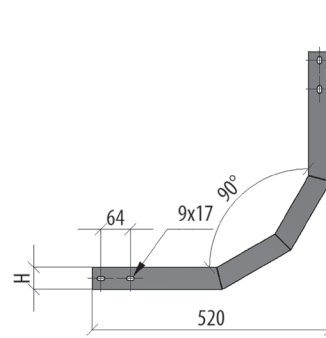

## LNLS90

Используется для направления кабельной трассы вверх под углом 90°. Единица измерения: шт. (штука). Кратность: 1 шт.

Артикул	Наименование	H	B	S	T	SZ	HD	RAL
LNLS90-50-100-1.2	Угол лестничный верт. внутр. 90 гр. 50x100x1,2 мм "Быстрый монтаж"	50	100	1,2	1,63	L00307	L019092	L019109
LNLS90-50-150-1.2	Угол лестничный верт. внутр. 90 гр. 50x150x1,2 мм "Быстрый монтаж"	50	150	1,2	1,79	L09794	L019093	L019110
LNLS90-50-200-1.2	Угол лестничный верт. внутр. 90 гр. 50x200x1,2 мм "Быстрый монтаж"	50	200	1,2	1,94	L06973	L019094	L019111
LNLS90-50-300-1.2	Угол лестничный верт. внутр. 90 гр. 50x300x1,2 мм "Быстрый монтаж"	50	300	1,2	2,24	L06974	L019095	L019112
LNLS90-50-400-1.2	Угол лестничный верт. внутр. 90 гр. 50x400x1,2 мм "Быстрый монтаж"	50	400	1,2	2,54	L06975	L019096	L019113
LNLS90-50-500-1.2	Угол лестничный верт. внутр. 90 гр. 50x500x1,2 мм "Быстрый монтаж"	50	500	1,2	2,85	L06976	L019097	L019114
LNLS90-50-600-1.2	Угол лестничный верт. внутр. 90 гр. 50x600x1,2 мм "Быстрый монтаж"	50	600	1,2	3,15	L06977	L019098	L019115
LNLS90-80-100-1.2	Угол лестничный верт. внутр. 90 гр. 80x100x1,2 мм "Быстрый монтаж"	80	100	1,2	2,08	L03191	L03197	L019116
LNLS90-80-150-1.2	Угол лестничный верт. внутр. 90 гр. 80x150x1,2 мм "Быстрый монтаж"	80	150	1,2	2,24	L012013	L019099	L019117
LNLS90-80-200-1.2	Угол лестничный верт. внутр. 90 гр. 80x200x1,2 мм "Быстрый монтаж"	80	200	1,2	2,39	L06978	L03178	L019118
LNLS90-80-300-1.2	Угол лестничный верт. внутр. 90 гр. 80x300x1,2 мм "Быстрый монтаж"	80	300	1,2	2,69	L06979	L08539	L019119
LNLS90-80-400-1.2	Угол лестничный верт. внутр. 90 гр. 80x400x1,2 мм "Быстрый монтаж"	80	400	1,2	2,99	L06980	L019100	L019120
LNLS90-80-500-1.2	Угол лестничный верт. внутр. 90 гр. 80x500x1,2 мм "Быстрый монтаж"	80	500	1,2	3,30	L06981	L019101	L019121
LNLS90-80-600-1.2	Угол лестничный верт. внутр. 90 гр. 80x600x1,2 мм "Быстрый монтаж"	80	600	1,2	3,60	L06982	L019102	L019122
LNLS90-100-100-1.2	Угол лестничный верт. внутр. 90 гр. 100x100x1,2 мм "Быстрый монтаж"	100	100	1,2	2,37	L010883	L019103	L019123
LNLS90-100-150-1.2	Угол лестничный верт. внутр. 90 гр. 100x150x1,2 мм "Быстрый монтаж"	100	150	1,2	2,52	L012063	L019104	L019124
LNLS90-100-200-1.2	Угол лестничный верт. внутр. 90 гр. 100x200x1,2 мм "Быстрый монтаж"	100	200	1,2	2,67	L06983	L019105	L019125
LNLS90-100-300-1.2	Угол лестничный верт. внутр. 90 гр. 100x300x1,2 мм "Быстрый монтаж"	100	300	1,2	2,97	L06984	L019106	L019126
LNLS90-100-400-1.2	Угол лестничный верт. внутр. 90 гр. 100x400x1,2 мм "Быстрый монтаж"	100	400	1,2	3,28	L06985	L019107	L019127
LNLS90-100-500-1.2	Угол лестничный верт. внутр. 90 гр. 100x500x1,2 мм "Быстрый монтаж"	100	500	1,2	3,58	L06986	L09491	L019128
LNLS90-100-600-1.2	Угол лестничный верт. внутр. 90 гр. 100x600x1,2 мм "Быстрый монтаж"	100	600	1,2	3,88	L06987	L019108	L019129
LNLS90-50-100-1.5	Угол лестничный верт. внутр. 90 гр. 50x100x1,5 мм "Быстрый монтаж"	50	100	1,5	2,03	L012064	L019130	L019144
LNLS90-50-150-1.5	Угол лестничный верт. внутр. 90 гр. 50x150x1,5 мм "Быстрый монтаж"	50	150	1,5	2,22	L012065	L019131	L019145
LNLS90-50-200-1.5	Угол лестничный верт. внутр. 90 гр. 50x200x1,5 мм "Быстрый монтаж"	50	200	1,5	2,40	L06988	L019132	L019146
LNLS90-50-300-1.5	Угол лестничный верт. внутр. 90 гр. 50x300x1,5 мм "Быстрый монтаж"	50	300	1,5	2,77	L06989	L09266	L019147
LNLS90-50-400-1.5	Угол лестничный верт. внутр. 90 гр. 50x400x1,5 мм "Быстрый монтаж"	50	400	1,5	3,14	L06990	L09268	L019148
LNLS90-50-500-1.5	Угол лестничный верт. внутр. 90 гр. 50x500x1,5 мм "Быстрый монтаж"	50	500	1,5	3,51	L06991	L019133	L019149
LNLS90-50-600-1.5	Угол лестничный верт. внутр. 90 гр. 50x600x1,5 мм "Быстрый монтаж"	50	600	1,5	3,88	L06992	L019134	L019150
LNLS90-80-100-1.5	Угол лестничный верт. внутр. 90 гр. 80x100x1,5 мм "Быстрый монтаж"	80	100	1,5	2,59	L012066	L019135	L019151
LNLS90-80-150-1.5	Угол лестничный верт. внутр. 90 гр. 80x150x1,5 мм "Быстрый монтаж"	80	150	1,5	2,78	L012067	L019136	L019152
LNLS90-80-200-1.5	Угол лестничный верт. внутр. 90 гр. 80x200x1,5 мм "Быстрый монтаж"	80	200	1,5	2,96	L06993	L09267	L019153
LNLS90-80-300-1.5	Угол лестничный верт. внутр. 90 гр. 80x300x1,5 мм "Быстрый монтаж"	80	300	1,5	3,33	L06994	L019137	L019154
LNLS90-80-400-1.5	Угол лестничный верт. внутр. 90 гр. 80x400x1,5 мм "Быстрый монтаж"	80	400	1,5	3,70	L06995	L017306	L019155
LNLS90-80-500-1.5	Угол лестничный верт. внутр. 90 гр. 80x500x1,5 мм "Быстрый монтаж"	80	500	1,5	4,07	L06996	L019138	L019156
LNLS90-80-600-1.5	Угол лестничный верт. внутр. 90 гр. 80x600x1,5 мм "Быстрый монтаж"	80	600	1,5	4,44	L06997	L019139	L019157
LNLS90-100-100-1.5	Угол лестничный верт. внутр. 90 гр. 100x100x1,5 мм "Быстрый монтаж"	100	100	1,5	2,95	L012068	L019140	L019158
LNLS90-100-150-1.5	Угол лестничный верт. внутр. 90 гр. 100x150x1,5 мм "Быстрый монтаж"	100	150	1,5	3,14	L012069	L019141	L019159
LNLS90-100-200-1.5	Угол лестничный верт. внутр. 90 гр. 100x200x1,5 мм "Быстрый монтаж"	100	200	1,5	3,32	L06998	L019142	L019160
LNLS90-100-300-1.5	Угол лестничный верт. внутр. 90 гр. 100x300x1,5 мм "Быстрый монтаж"	100	300	1,5	3,69	L06999	L09429	L019161
LNLS90-100-400-1.5	Угол лестничный верт. внутр. 90 гр. 100x400x1,5 мм "Быстрый монтаж"	100	400	1,5	4,06	L07000	L016081	L019162
LNLS90-100-500-1.5	Угол лестничный верт. внутр. 90 гр. 100x500x1,5 мм "Быстрый монтаж"	100	500	1,5	4,43	L07001	L09431	L012597
LNLS90-100-600-1.5	Угол лестничный верт. внутр. 90 гр. 100x600x1,5 мм "Быстрый монтаж"	100	600	1,5	4,80	L07002	L019143	L019163