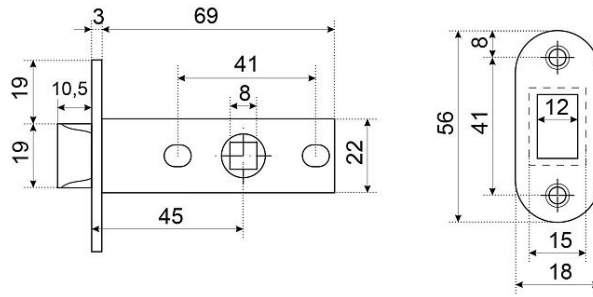

ГАБАРИТЫ И ВЕС

Вес (брутто) 0.106

УПАКОВКА

Индивидуальная упаковка Коробка
Штук в коробке 100

ОПИСАНИЕ

Универсальная защёлка врезная для установки на деревянные межкомнатные двери. Материал - сталь оцинкованная штампованная, гальваническое покрытие. Под ручку с квадратом 8 мм. Удаление ключевого отверстия - 45 мм. Овальная торцевая планка для возможности установки электроинструментом. Ширина планки - 18мм. Габариты корпуса - 72.5x22x15 мм. В комплекте - защелка, ответная планка и белый пластиковый вкладыш к ней, саморезы. Пластиковый узел защелки для бесшумной работы.