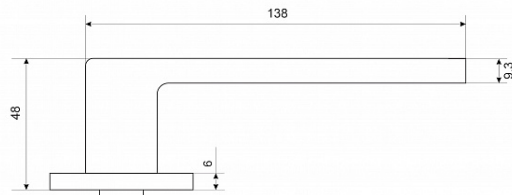

Разрезной квадрат 8x8