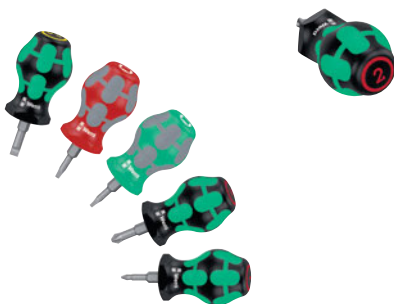

Stubby Set 2 набор коротких отвёрток

Code		EAN		1
05008871001		4013288	212344	
			335 Stubby 1x 0,6x3,5x24,5; 1x 0,8x4,0x24,5; 1x 1,0x5,5x24,5	
			355 PZ Stubby 1x PZ 1x25; 1x PZ 2x25	

Stubby Set 3 набор коротких отвёрток

Code		EAN		1
05008872001		4013288	214096	
			350 PH Stubby 1x PH 1x25; 1x PH 2x25	
			335 Stubby 1x 1,0x5,5x24,5	
			368 Stubby 1x # 01x25; 1x # 02x25	

Stubby Set TX 1 набор коротких отвёрток TORX®

Code		EAN		1
05008876001		4013288	212351	
			367 TORX® Stubby 1x TX 10x25; 1x TX 15x25; 1x TX 20x25; 1x TX 25x25; 1x TX 27x25	

300/7 Mix 1 набор отвёрток

Оптимальная комплектация из обычных отвёрток с рабочим концом нормальной длины и особо коротких отвёрток Stubby для труднодоступных мест. Двухкомпонентная ручка Kraftform с практичным сочетанием мягких и твёрдых зон обеспечивает уверенный хват рукой и точные манипуляции. Рабочие концы изготовлены по той же технологии, что и биты Wera.

Специальная обработка поверхности для особой защиты от коррозии и оптимальной посадки в головке винта. Шестигранный край ручки предотвращает надоедливое перекачивание отвёртки на рабочем месте.

- Stubby - короткие, компактные отвёртки для работы в очень ограниченном пространстве
- Отвёртка с длинным рабочим концом и наконечником Lasertip
- Эргономичная двухкомпонентная ручка Kraftform для точной работы
- С шестигранным краем ручки для защиты от перекачивания
- С индикаторами инструментов „Take it easy“: Цветовая маркировка профиля и гравировка размера