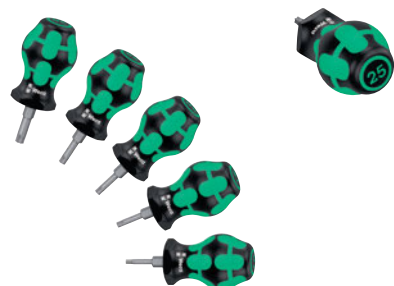

Stubby Set 2 набор коротких отвёрток

Code		EAN		1
05008871001		4013288	212344	
			335 Stubby 1x 0,6x3,5x24,5; 1x 0,8x4,0x24,5; 1x 1,0x5,5x24,5	
			355 PZ Stubby 1x PZ 1x25; 1x PZ 2x25	

Stubby Set 3 набор коротких отвёрток

Code		EAN		1
05008872001		4013288	214096	
			350 PH Stubby 1x PH 1x25; 1x PH 2x25	
			335 Stubby 1x 1,0x5,5x24,5	
			368 Stubby 1x # 01x25; 1x # 02x25	

Stubby Set TX 1 набор коротких отвёрток TORX®

Code		EAN		1
05008876001		4013288	212351	
			367 TORX® Stubby 1x TX 10x25; 1x TX 15x25; 1x TX 20x25; 1x TX 25x25; 1x TX 27x25	

300/7 Mix 1 набор отвёрток

Оптимальная комплектация из обычных отвёрток с рабочим концом нормальной длины и особо коротких отвёрток Stubby для труднодоступных мест. Двухкомпонентная ручка Kraftform с практичным сочетанием мягких и твёрдых зон обеспечивает уверенный хват рукой и точные манипуляции. Рабочие концы изготовлены по той же технологии, что и биты Wera.

Специальная обработка поверхности для особой защиты от коррозии и оптимальной посадки в головке винта. Шестигранный край ручки предотвращает надоедливое перекачивание отвёртки на рабочем месте.

- Stubby - короткие, компактные отвёртки для работы в очень ограниченном пространстве
- Отвёртка с длинным рабочим концом и наконечником Lasertip
- Эргономичная двухкомпонентная ручка Kraftform для точной работы
- С шестигранным краем ручки для защиты от перекачивания
- С индикаторами инструментов „Take it easy“: Цветовая маркировка профиля и гравировка размера