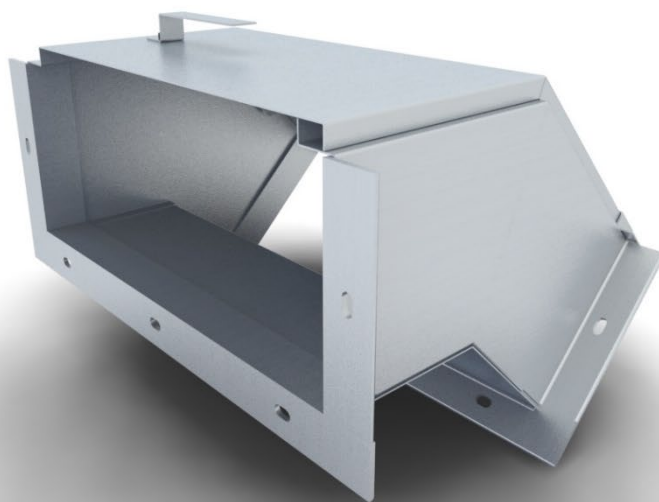

ООО «КМ-профиль»
ИНН 5024094889 / КПП 502401001
Расчетный счет: 40702810612010028296
Филиал «Корпоративный» ПАО «Совкомбанк»
БИК 044525360
Кор/сч 30101810445250000360
ОГРН 1085024001700

ПАСПОРТ

Короб кабельный блочный угловой

с поворотом вниз на 45°

ККБ-УНП-0,2/0,5.

+7 (495) 981 00 64
8 (800) 300 68 23

МО, г. Красногорск, р.п. Нахабино,
пер.Вокзальный 6

www.km1.ru
info@km1.ru