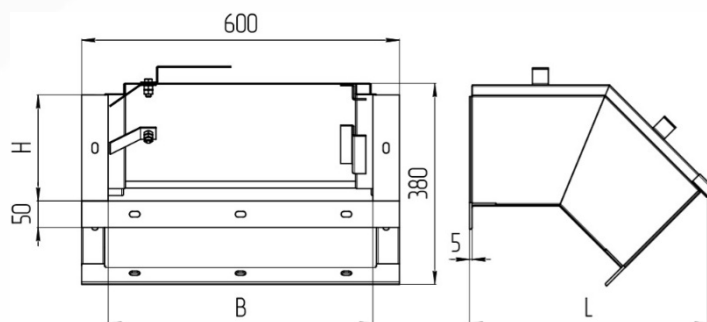

Таблица

Тип	Размеры, мм.			Масса из расчета толщины кг.	
	В	Н	L	S=1.5	S=2.0
ККБ УНП-0,2/0,5	500	200	450	15.91	18.52

\*Конструкции изделий могут быть изменены по заявкам заказчика.

+7 (495) 981 00 64  
 8 (800) 300 68 23