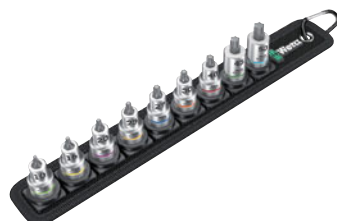

### Belt B 3 TORX® HF Набор отверточных головок Zyklop TORX®, с фиксирующей функцией, 3/8"

Пояс из прочной материи (пояс) с типичным дизайном Wera и 9 отвёрточных головок в компактном размещении. Поворотный механизм с лёгким ходом служит для надёжной фиксации и лёгкого извлечения головок. С идентификаторами инструментов „Take it easy“ с цветовой кодировкой размера для простого и быстрого нахождения нужного инструмента. Включая карабин для крепления на ремне или сумке. Особенно короткие, стабильные отвёрточные головки с преимуществами битов, изготовленных по технологии Wera. Отвёрточные головки с фиксирующей функцией для особенно комфортной работы и минимальным риском потерять винт ещё до начала заворачивания. Задняя сторона на липучках и полоска на липучках для простого крепления, например, на стене, полке, инструментальной тележке и системе переноски инструментов Wera 2go.

- Набор из 9 отвёрточных головок 3/8", на поясе из прочной материи
- Отвёрточные головки с преимуществами битов, изготовленных по технологии Wera
- Отвёрточные головки с фиксирующей функцией для винтов
- Поворотный механизм с лёгким ходом для надёжной фиксации и лёгкого извлечения отвёрточных головок
- Подходит для крепления на стене, полке, инструментальной тележке и системе Wera 2go

### Belt B 3 TORX® HF Набор отверточных головок Zyklop TORX®, с фиксирующей функцией, 3/8"

Code	EAN		
05003972001	194961		1
		<b>8767 B HF</b> 1x TX 10x35,0; 1x TX 15x35,0; 1x TX 20x35,0; 1x TX 25x35,0; 1x TX 27x35,0; 1x TX 30x35,0; 1x TX 40x35,0; 1x TX 45x38,5; 1x TX 50x38,5	
		<b>Belt B 0/9</b> 1x 45,0x310,0	
		<b>K30</b> 1x 30,0x200,0	

### 8767 B TORX® HF 1 Набор отверточных головок Zyklop TORX®, с фиксирующей функцией, привод 3/8"

- Отвёрточные головки с фиксирующей функцией для винтов TORX®
- Фиксирующая функция для надёжного удержания винта на инструменте
- С индикаторами инструментов „Take it easy“: Цветовая кодировка размеров
- Накатка в тыльной части головки для лучшего контакта с пальцами