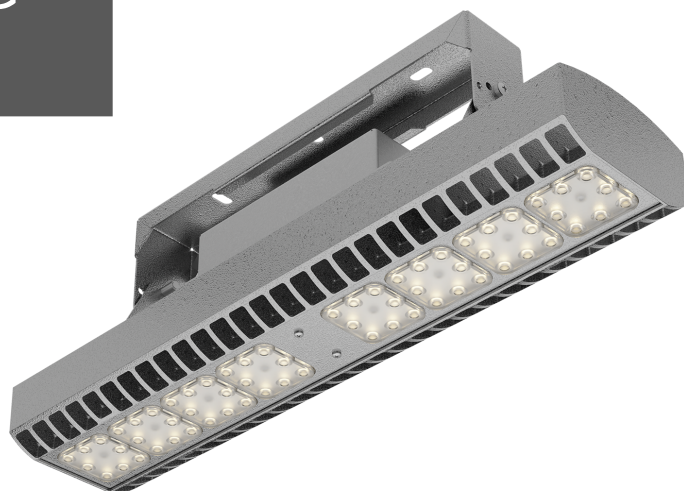

ТЕХНИЧЕСКАЯ ИНФОРМАЦИЯ (ТИ)

HB LED Ex 75W D30 850 HG

АРТИКУЛ 1224001730

ОПИСАНИЕ

Взрывозащищенные светодиодные светильники

ТЕХНИЧЕСКИЕ ХАРАКТЕРИСТИКИ

- Тип изделия – "светильник"
- Балласт – "Драйвер"
- Габаритный тип – "Параллелепипед"
- Тип светильника по монтажу – "Потолочный"

ДОПОЛНИТЕЛЬНАЯ ИНФОРМАЦИЯ

<https://www.ltcompany.com/series/hb-led-ex/>