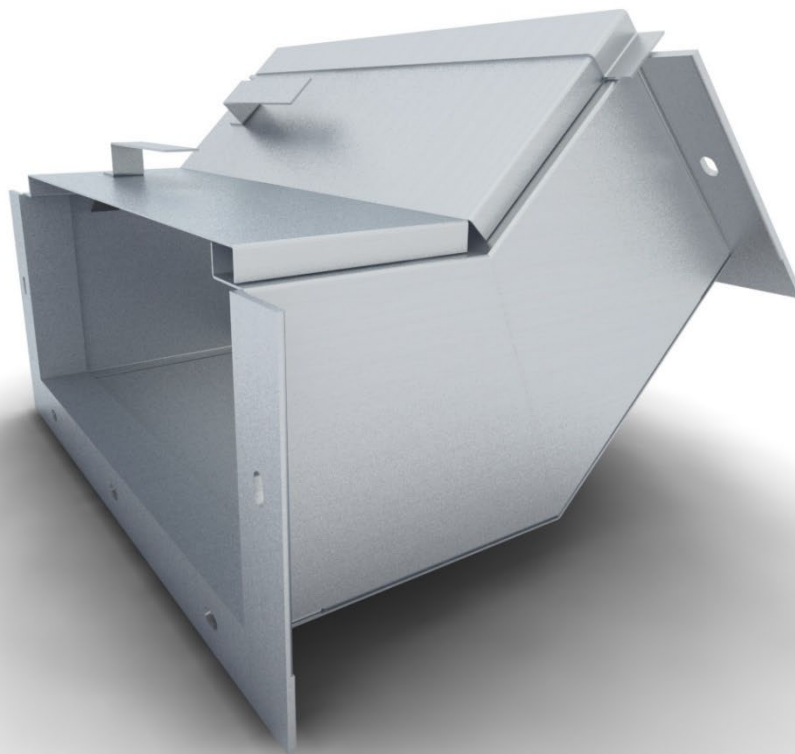

ООО «КМ-профиль»
ИНН 5024094889 / КПП 502401001
Расчетный счет: 40702810612010028296
Филиал «Корпоративный» ПАО «Совкомбанк»
БИК 044525360
Кор/сч 30101810445250000360
ОГРН 1085024001700

ПАСПОРТ

Короб кабельный блочный угловой

с поворотом вверх на 45°

ККБ-УВП-0,2/0,5.

+7 (495) 981 00 64
8 (800) 300 68 23

МО, г. Красногорск, р.п. Нахабино,
пер.Вокзальный 6

www.km1.ru
info@km1.ru