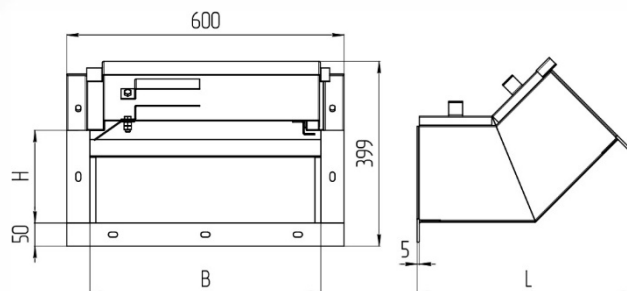

1. Предназначен для прокладки силовых кабелей напряжением до 10 кВ и совместно силовых и контрольных кабелей по площадкам обслуживания, фермам, колоннам и стенам под перекрытиями внутри зданий и сооружений, также на открытом воздухе по специальным и технологическим эстакадам и другим опорным конструкциям. Соединение выполняется с помощью комплекта метизов с резьбой М10.
2. № чертежа (эскиз): ККБ УВП-0,2/0,5.
3. Способы хранения, транспортировки, упаковки согласно ТУ.
4. Номер технических условий: ТУ 25.11.23-026- 84386795-2025
5. Габариты изделия: В x Lx Н мм.
6. Толщина, масса: см. таблицу.
7. Комплект: ККБ УВП-0,2/0,5.
8. 5 комплектов метизов с резьбой М10.
9. Входной контроль: согласно внутреннему стандарту предприятия.
10. Гарантийный срок эксплуатации изделий общего назначения - 3 года при условии соблюдения условий транспортировки, хранения и эксплуатации.
11. Защитное покрытие: УЗ – грунтовка по ТУ
 Защитное покрытие: УТ1,5 (ХЛ1) – гор. цинк. по ГОСТ 9.307-21
 Защитное покрытие: УТ2,5 – оцинк. лист по ГОСТ 52246-2016
 Защитное покрытие: УТ1,5 п.п. – порошок. краска по ТУ
11. Материал: сталь х/к; г/к; 09г2с; нерж.

Таблица

Тип	Размеры, мм.			Масса из расчета толщины кг.	
	В	Н	L	S=1.5	S=2.0
ККБ УВП-0,2/0,5	500	200	469	15.61	18.12

*Конструкции изделий могут быть изменены по заявкам заказчика.

+7 (495) 981 00 64
 8 (800) 300 68 23