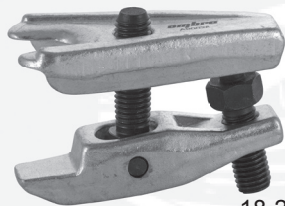

A90026

Съемник шарнирных соединений

55360

18-22 x L100 x H50

A90027

Съемник шарнирных соединений

55361

20 x L150 x H40

A9003

Съемник со скользящими захватами

Артикул	Размер	Код
A90030	3"	55364
A90031	4"	55365
A90032	5"	55366
A90033	6"	55367

A90034

Съемник с тремя скользящими захватами 4"

55368

A90028

Съемник шарнирных соединений

55362

17 x L 270 x H50

A90029

Стяжка пружин усиленная, L-270мм

55363

A90007

Рукоятка магнитная телескопическая

55153

A90015

Захват гибкий канговый, 610 мм

55161