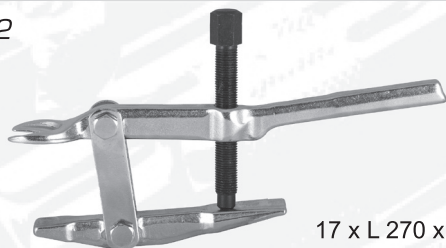

A90026

Съемник шарнирных соединений

55360

18-22 x L100 x H50

A90027

Съемник шарнирных соединений

55361

20 x L150 x H40

A9003

Съемник со скользящими захватами

Артикул	Размер	Код
A90030	3"	55364
A90031	4"	55365
A90032	5"	55366
A90033	6"	55367

A90034

Съемник с тремя скользящими захватами 4"

55368

A90028

Съемник шарнирных соединений

55362

17 x L 270 x H50

A90029

Стяжка пружин усиленная, L-270мм

55363

A90007

Рукоятка магнитная телескопическая

55153

A90015

Захват гибкий канговый, 610 мм

55161