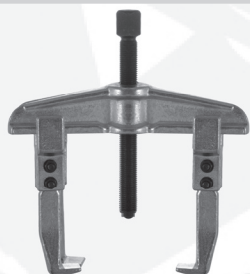

A90026

Съемник шарнирных соединений

55360

18-22 x L100 x H50

A90027

Съемник шарнирных соединений

55361

20 x L150 x H40

A9003

Съемник со скользящими захватами

Артикул	Размер	Код
A90030	3"	55364
A90031	4"	55365
A90032	5"	55366
A90033	6"	55367

A90034

Съемник с тремя скользящими захватами 4"

55368

A90028

Съемник шарнирных соединений

55362

17 x L 270 x H50

A90029

Стяжка пружин усиленная, L-270мм

55363

A90007

Рукоятка магнитная телескопическая

55153