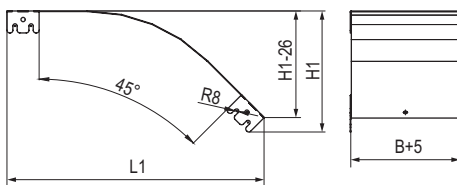

Крышка на угол вертикальный внешний 45°

Назначение

• дополнительная защита кабеля от воздействий внешней среды.

Характеристики

- толщина – 1 мм;
- исп. 1 – сталь, оцинкованная по методу Сендзимира;
- исп. 2 – горячее цинкование погружением после изготовления;
- исп. 4 – цинк-ламельное покрытие.

Особенности

- поставляется в комплекте с метизами и соединительными пластинами (LG5000, CM010620, CM110600, CM220600 в соответствующем аксессуаре исполнения).

Высота, мм	Ширина В, мм	Вес*, кг/упак.	H1, мм	L1, мм	Код, исп. 1 R300	Код, исп. 2 R300	Код, исп. 4 R300	Код, исп. 1 R600	Код, исп. 2 R600	Код, исп. 4 R600
50	200	1,66	217	460	LKO0532K	LKO0532KHDZ	LKO0532KZL	LKO0562K	LKO0562KHDZ	LKO0562KZL
	300	1,94	217	460	LKO0533K	LKO0533KHDZ	LKO0533KZL	LKO0563K	LKO0563KHDZ	LKO0563KZL
	400	2,23	217	460	LKO0534K	LKO0534KHDZ	LKO0534KZL	LKO0564K	LKO0564KHDZ	LKO0564KZL
	500	2,52	217	460	LKO0535K	LKO0535KHDZ	LKO0535KZL	LKO0565K	LKO0565KHDZ	LKO0565KZL
	600	2,80	217	460	LKO0536K	LKO0536KHDZ	LKO0536KZL	LKO0566K	LKO0566KHDZ	LKO0566KZL
	80	200	2,04	226	480	LKO0832K	LKO0832KHDZ	LKO0832KZL	LKO0862K	LKO0862KHDZ
300		2,33	226	480	LKO0833K	LKO0833KHDZ	LKO0833KZL	LKO0863K	LKO0863KHDZ	LKO0863KZL
400		2,61	226	480	LKO0834K	LKO0834KHDZ	LKO0834KZL	LKO0864K	LKO0864KHDZ	LKO0864KZL
500		2,90	226	480	LKO0835K	LKO0835KHDZ	LKO0835KZL	LKO0865K	LKO0865KHDZ	LKO0865KZL
600		3,18	226	480	LKO0836K	LKO0836KHDZ	LKO0836KZL	LKO0866K	LKO0866KHDZ	LKO0866KZL
100		200	2,23	232	495	LKO0132K	LKO0132KHDZ	LKO0132KZL	LKO0162K	LKO0162KHDZ
	300	2,52	232	495	LKO0133K	LKO0133KHDZ	LKO0133KZL	LKO0163K	LKO0163KHDZ	LKO0163KZL
	400	2,80	232	495	LKO0134K	LKO0134KHDZ	LKO0134KZL	LKO0164K	LKO0164KHDZ	LKO0164KZL
	500	3,09	232	495	LKO0135K	LKO0135KHDZ	LKO0135KZL	LKO0165K	LKO0165KHDZ	LKO0165KZL
	600	3,37	232	495	LKO0136K	LKO0136KHDZ	LKO0136KZL	LKO0166K	LKO0166KHDZ	LKO0166KZL