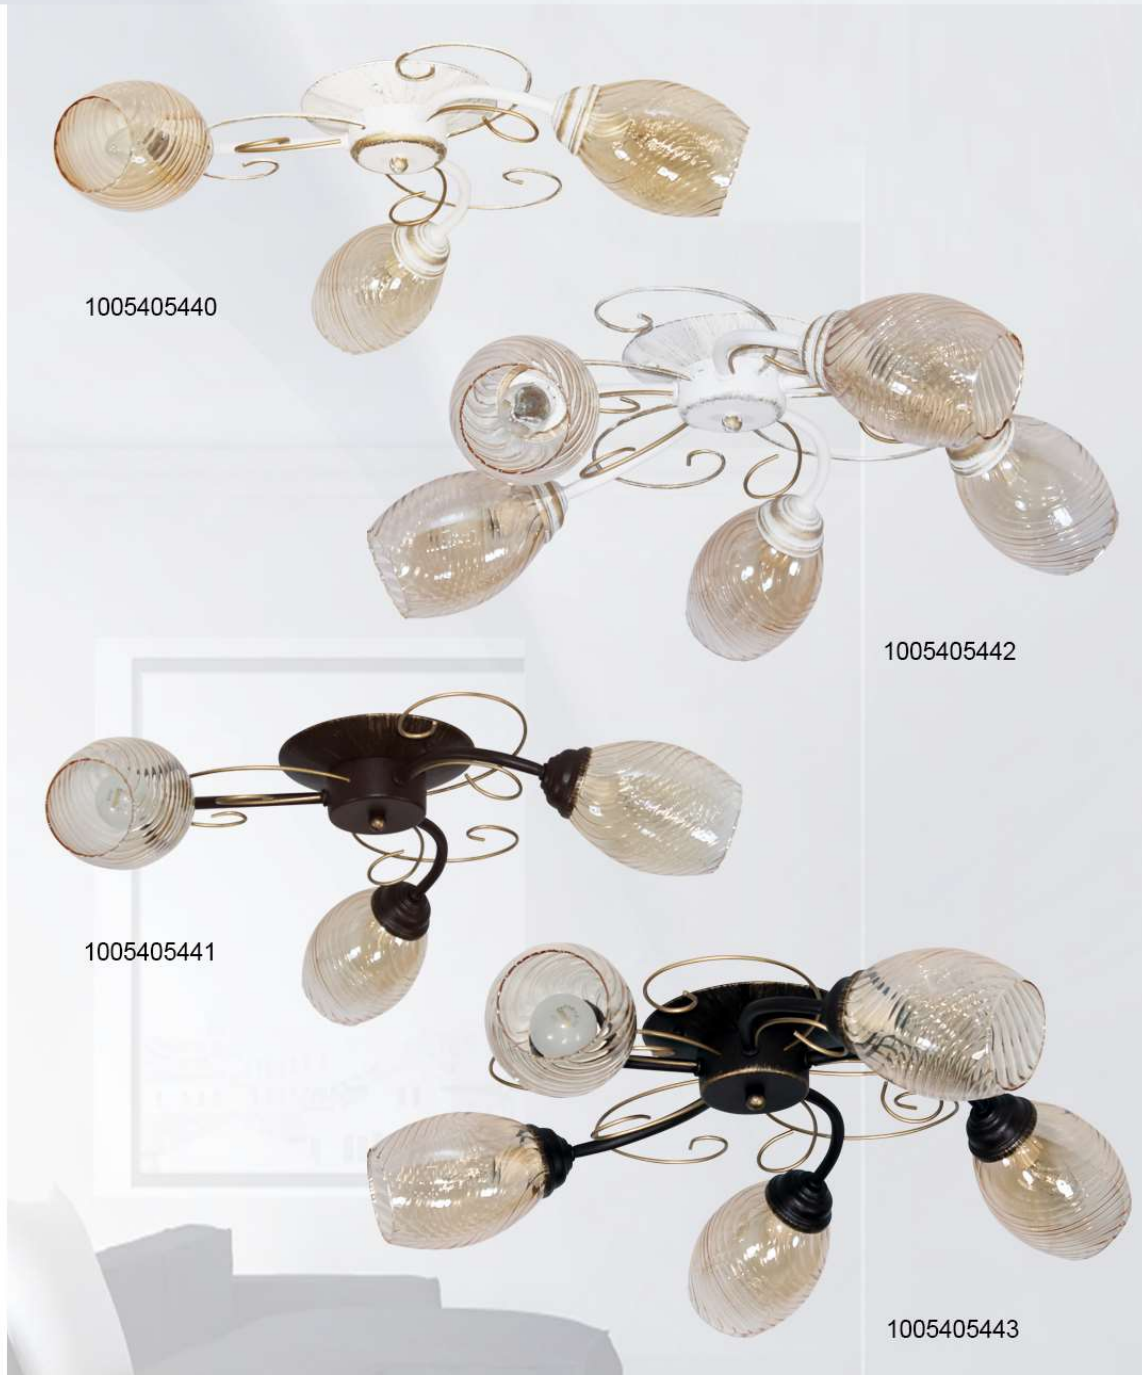

Люстры серии "Сюита" отлично подойдут для помещений с низкими потолками.

В качестве источника света можно использовать лампы мощностью до 60 Вт, светодиодные лампы с цоколем E27.

Плафоны люстр сделаны из боросиликатного стекла, которое обеспечивает мягкое и рассеянное освещение.

Крепление на планку позволяет легко установить люстры на любой тип потолка. Люстры дают максимальное количество света и хорошо вписываются в интерьер, создавая уют в помещении. Их можно использовать в гостиной, спальне или любой другой комнате

*Лампы в комплект не входят

Артикул	Наименование	Размер
1005405440	"Сюита" 131 бел. муар. зол. (Плафон 8264) НПБ 01-3х60-166 E14 [ИМ] Светильник потолочный	500*467*138 мм
1005405441	"Сюита" 131 кор. муар. зол. (Плафон 8264) НПБ 01-3х60-166 E14 [ИМ] Светильник потолочный	500*467*138 мм
1005405442	"Сюита" 151 бел. муар. зол. (Плафон 8264) НПБ 01-5х60-115 E14 [ИМ] Светильник потолочный	558*535*138 мм
1005405443	"Сюита" 151 кор. муар. зол. (Плафон 8264) НПБ 01-5х60-115 E14 [ИМ] Светильник потолочный	558*535*138 мм