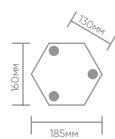

Садово-парковые светильники серии «Классика», белые

Feron

Материал: металл, стекло

100W
на патрон

E27

230V

PL8110 арт. 11105
LxWxH, мм
(160x160x1140)

Монтажные размеры:

PL8102 арт. 11097
LxWxH, мм
(160x220x450)

PL8101 арт. 11095
LxWxH, мм
(160x220x450)

PL8105 арт. 11103
LxWxH, мм
(160x160x840)

Классика всегда актуальна. В саду или парке, на террасе или в патио, как часть общего освещения или акцент.