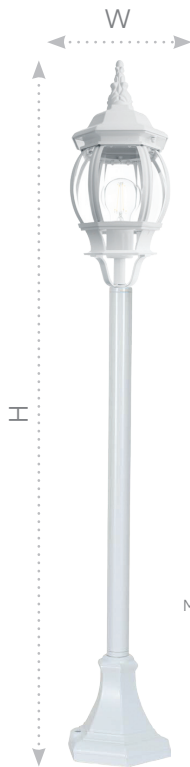

Садово-парковые светильники серии «Классика», белые

Feron

Материал: металл, стекло

100W
на патрон

E27

230V

PL8110 арт. 11105
LxWxH, мм
(160x160x1140)

Монтажные размеры:

PL8102 арт. 11097
LxWxH, мм
(160x220x450)

PL8101 арт. 11095
LxWxH, мм
(160x220x450)

PL8105 арт. 11103
LxWxH, мм
(160x160x840)

Классика всегда актуальна. В саду или парке, на террасе или в патио, как часть общего освещения или акцент.

Прозрачное стекло в металлическом корпусе плафона сочетают в себе стиль и качественное исполнение.