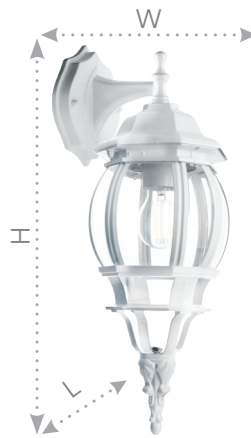

Садово-парковые светильники серии «Классика», белые

Feron

Материал: металл, стекло

100W
на патрон

E27

230V

PL8110 арт. 11105
LxWxH, мм
(160x160x1140)

Монтажные размеры:

PL8102 арт. 11097
LxWxH, мм
(160x220x450)

PL8101 арт. 11095
LxWxH, мм
(160x220x450)

PL8105 арт. 11103
LxWxH, мм
(160x160x840)

Классика всегда актуальна. В саду или парке, на террасе или в патио, как часть общего освещения или акцент.

Прозрачное стекло в металлическом корпусе плафона сочетают в себе стиль и качественное исполнение.