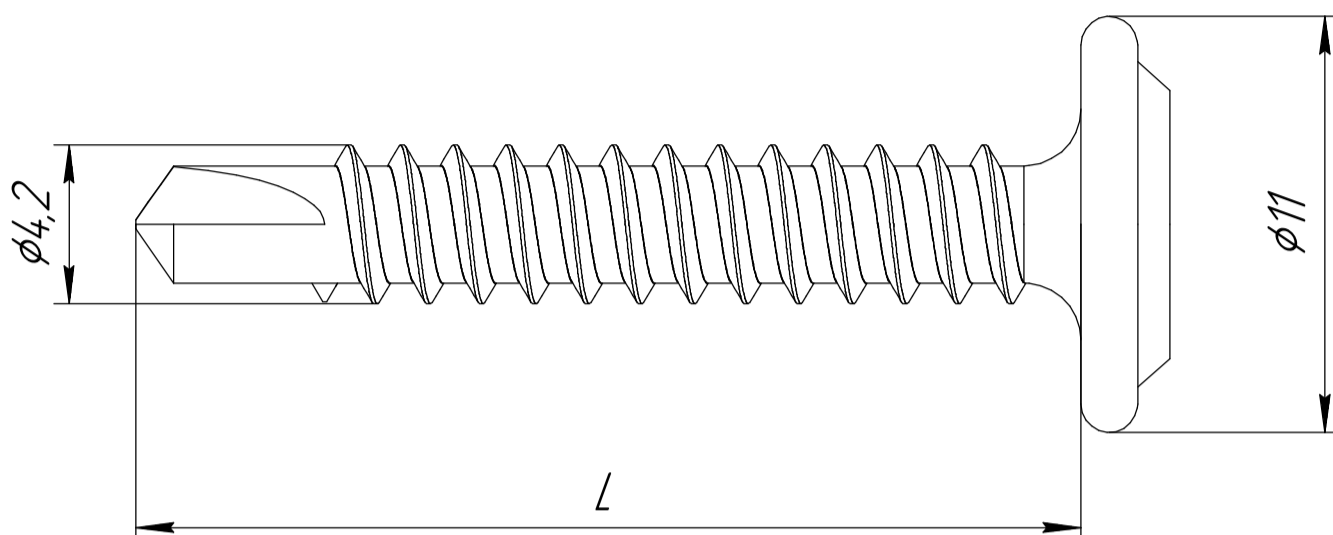

Промрукав
Русский производитель электроники

Саморез с прессшайбой со сверлом Промрукав

Типо-размер	L мм.	Артикул	Количество в упаковке, шт.
4,2x13	13	PR17.00320	100
4,2x13	13	PR17.00322	200
4,2x13	13	PR17.00324	500
4,2x16	16	PR17.00326	100
4,2x16	16	PR17.00328	200
4,2x16	16	PR17.00330	500
4,2x19	19	PR17.00332	100
4,2x19	19	PR17.00334	200
4,2x19	19	PR17.00336	500
4,2x25	25	PR17.00338	100
4,2x25	25	PR17.00340	200
4,2x25	25	PR17.00342	500
4,2x32	32	PR17.00344	100
4,2x32	32	PR17.00346	200
4,2x32	32	PR17.00348	500
4,2x38	38	PR17.00350	100
4,2x38	38	PR17.00352	200
4,2x38	38	PR17.00354	500
4,2x45	45	PR17.00356	100
4,2x45	45	PR17.00358	200
4,2x45	45	PR17.00360	500