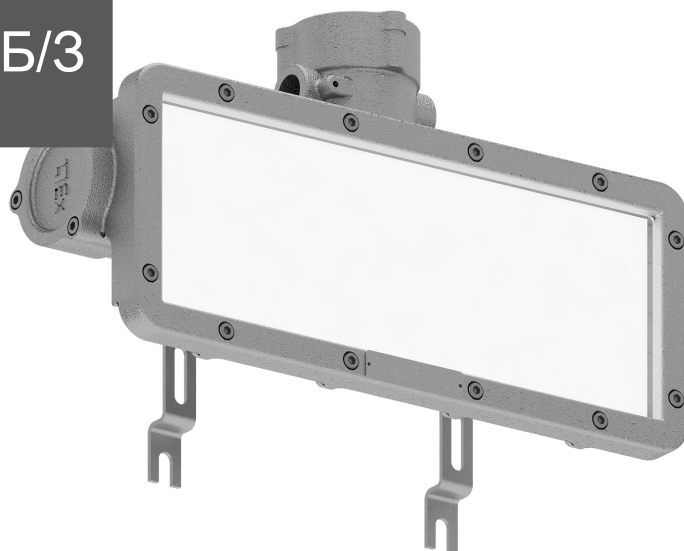

ТЕХНИЧЕСКАЯ ИНФОРМАЦИЯ (ТИ)

URAN LED Exd W004 ПО
ЛЕСТНИЦЕ ВНИЗ НАПРАВО Б/З

АРТИКУЛ 1593000190

ОПИСАНИЕ

Взрывозащищенные светодиодные
информационные табло

ТЕХНИЧЕСКИЕ ХАРАКТЕРИСТИКИ

- Тип изделия – "светильник"
- Балласт – "Драйвер"
- Габаритный тип – "Параллелепипед"
- Тип светильника по монтажу – "Настенный"

ДОПОЛНИТЕЛЬНАЯ ИНФОРМАЦИЯ

<https://www.ltcompany.com/series/uran-led-exd/>