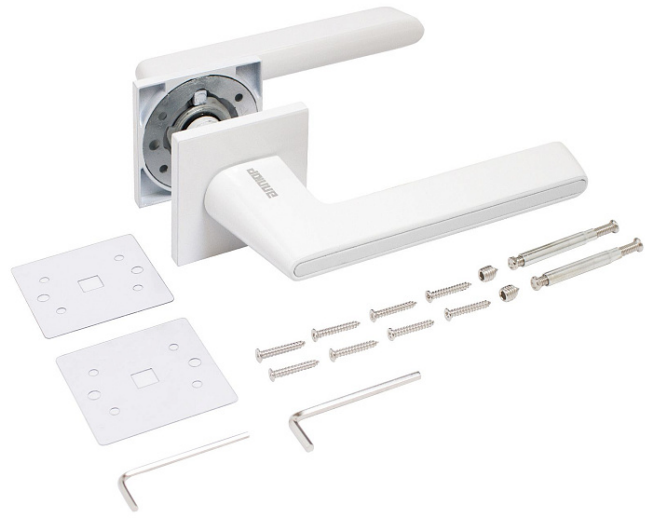

АЛЛЮР АРТ "АДЕЛЬ" W/W (85110) МАТОВЫЙ БЕЛЫЙ ЗАЩИТ.ПЛЕНКА КОМПЛЕКТ РУЧЕК (20)

Код: 13792

ОБЩИЕ ХАРАКТЕРИСТИКИ

Код товара	13792
Производитель	Аллюр
Страна производства	КИТАЙ
Материал	Алюминиевый сплав, гальваническое покрытие
Цвет	Матовый белый
Гарантия	3 года

ГАБАРИТЫ И ВЕС

Вес (брутто)	0.52
--------------------	------

УПАКОВКА

Индивидуальная упаковка	Коробка
Штук в коробке	20

ОПИСАНИЕ

Ручка на квадратной накладке. Материал ручек — алюминиевый сплав, накладки — цинковый сплав. Многослойное гальваническое покрытие. Комплекуются винтовыми стяжками и шурупами. Длина разрезного квадрата - 105мм. Для дверей, толщиной 34-45 мм. Гарантийный срок эксплуатации — 3 года.