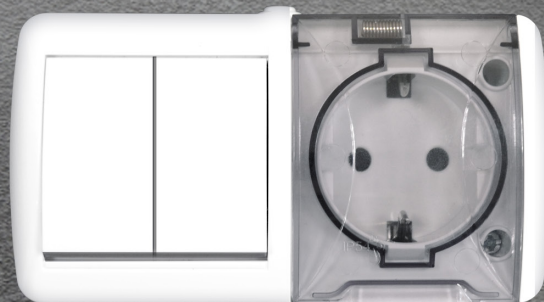

## РАСШИРЕНИЕ АССОРТИМЕНТА

Серия «Клио» пополнилась новым ассортиментом – комбинированные блоки (розетка+выключатель в одном корпусе), также трехместными розетками.

**Преимущества блоков очевидны:** это экономичней, чем покупка отдельно розетки и выключателя, при этом монтаж занимает меньше времени.