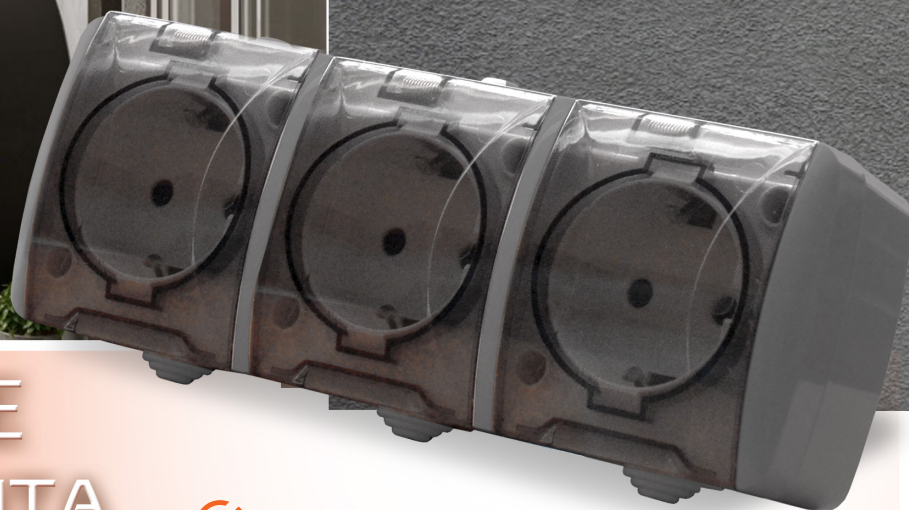

## РАСШИРЕНИЕ АССОРТИМЕНТА

Серия «Клио» пополнилась новым ассортиментом – комбинированные блоки (розетка+выключатель в одном корпусе), также трехместными розетками.

**Преимущества блоков очевидны:** это экономичней, чем покупка отдельно розетки и выключателя, при этом монтаж занимает меньше времени.

- ✓ Удачное решение как для города, так и для дачи.
- ✓ Глянцевые корпуса изделий выполнены из качественного АБС-пластика, устойчивого к воздействию солнечных лучей и появлению царапин.
- ✓ Защищенные контакты исключают возможность поражения током при выполнении монтажа.