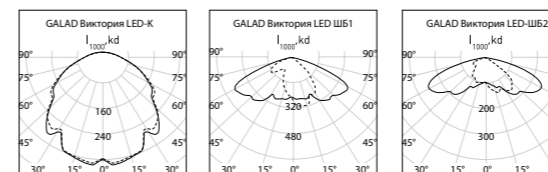

GALAD Виктория LED

ПРОВЕРЕНО
LUMEN

230±10% В Напряжение	IP65/ IP23 Степень защиты	I Класс защиты от поражения эл. током
0,95 Коэффициент мощности	УХЛ1 Климатическое исполнение	5000 К Цветовая температура
70 Индекс цветопередачи	Соответствует ТР ТС ТР ТС 020/2011 - Электромагнитная совместимость технических средств, ТР ТС 004/2011 - О безопасности низковольтного оборудования	
-60...+40°C Температура эксплуатации	Применение Освещение улиц со средней и малой интенсивностью движения транспорта, дороги, автостоянки, дворовые территории	

Таблица модификаций

Наименование	Код	Мощность, Вт	Световой поток, лм	Габаритные размеры LxВxН, мм	Масса, кг
GALAD Виктория LED-40-К/К50 (5Y)	14008	40	5 050	635x290x130	5
GALAD Виктория LED-40-ШБ1/К50 (5Y)	13421	40	5 000	635x290x130	5
GALAD Виктория LED-40-ШБ2/К50 (5Y)	14007	40	5 000	635x290x130	5
GALAD Виктория LED-65-К/К50 (5Y)	14002	65	7 000	635x290x130	5
GALAD Виктория LED-65-ШБ1/К50 (5Y)	14003	65	6 950	635x290x130	5
GALAD Виктория LED-65-ШБ2/К50 (5Y)	14004	65	6 950	635x290x130	5
GALAD Виктория LED-90-К/К50 (5Y)	12884	90	10 050	635x290x130	5
GALAD Виктория LED-90-ШБ1/К50 (5Y)	13821	90	10 000	635x290x130	5
GALAD Виктория LED-90-ШБ2/К50 (5Y)	14005	90	10 000	635x290x130	5
GALAD Виктория LED-110-К/К50 (5Y)	13995	110	11 200	635x290x130	5
GALAD Виктория LED-110-ШБ1/К50 (5Y)	13422	110	11 100	635x290x130	5
GALAD Виктория LED-110-ШБ2/К50 (5Y)	13996	110	11 100	635x290x130	5
GALAD Виктория LED-130-К/К50 (5Y)	13997	130	15 000	825x315x130	6
GALAD Виктория LED-130-ШБ1/К50 (5Y)	13998	130	14 700	825x315x130	6
GALAD Виктория LED-130-ШБ2/К50 (5Y)	13999	130	14 700	825x315x130	6
GALAD Виктория LED-165-К/К50 (5Y)	14000	165	17 850	825x315x130	6
GALAD Виктория LED-165-ШБ1/К50 (5Y)	13423	165	17 550	825x315x130	6
GALAD Виктория LED-165-ШБ2/К50 (5Y)	14001	165	17 550	825x315x130	6