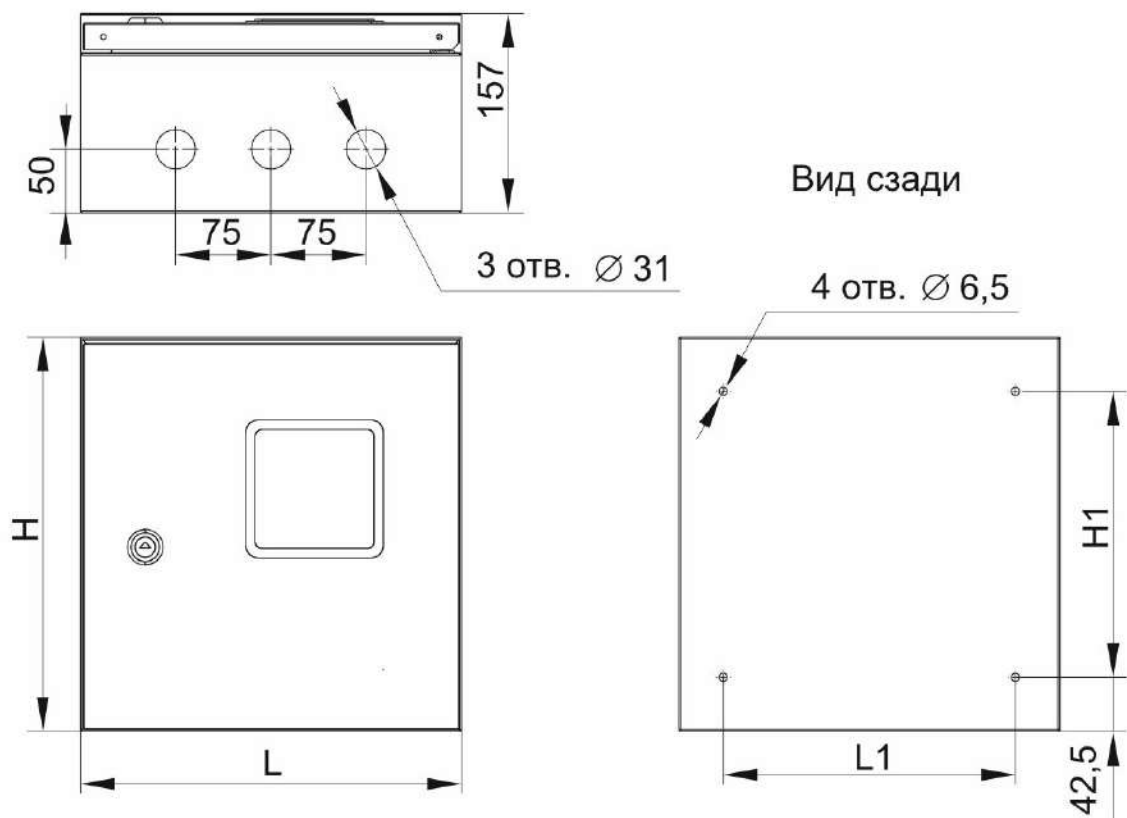

GENERICA

Тип корпуса	Размеры, мм			
	L	H	L1	H1
ЩУ 1/1-0	300	310	230	225
ЩУ 3/1-0	400	445	330	360

Рисунок 1 – Габаритные и установочные размеры