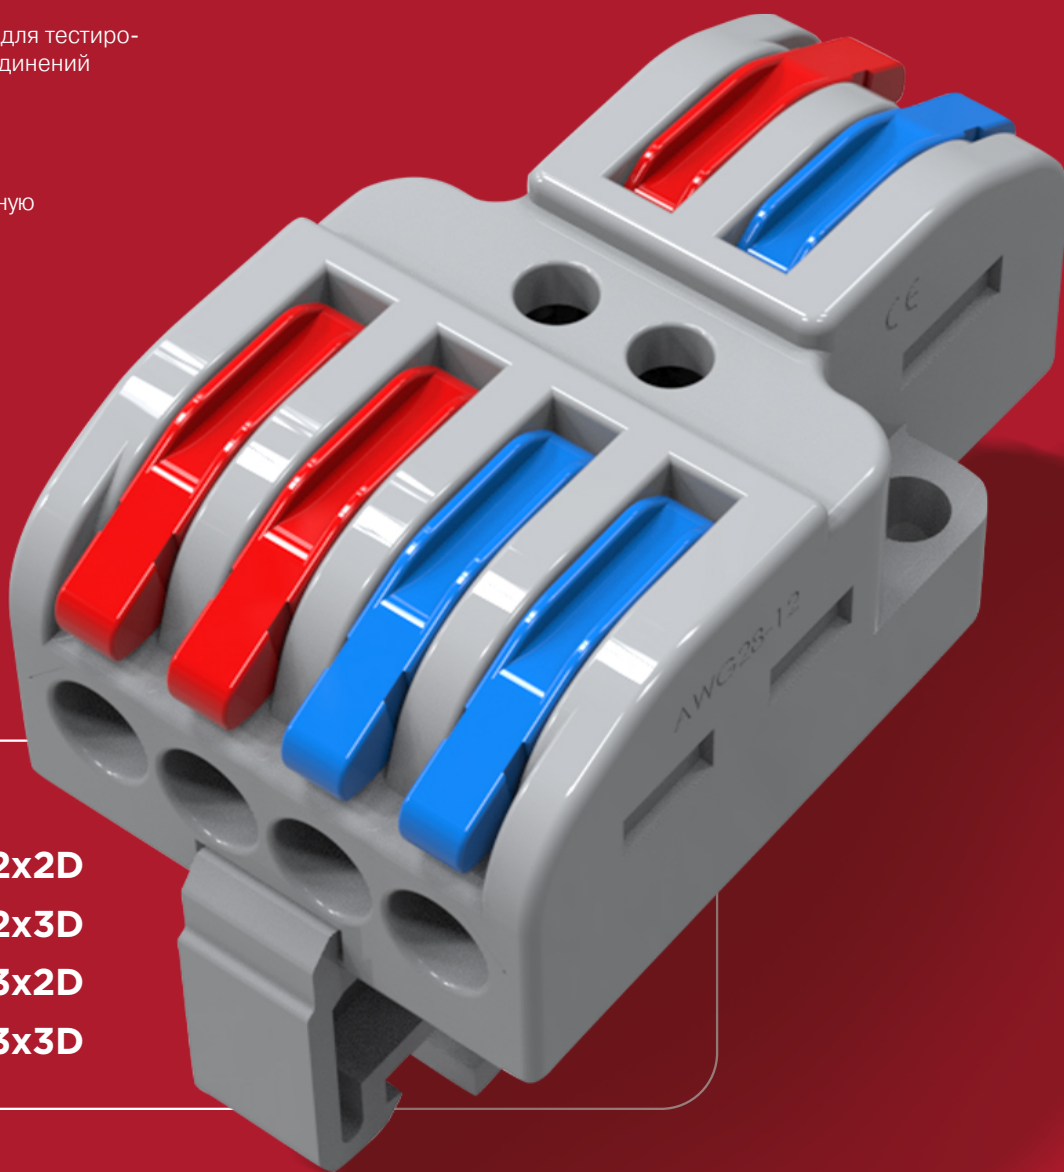

**REXANT**

## РАЗВЕТВИТЕЛЬНЫЕ НА DIN-РЕЙКУ

Удобный рычажок для самого быстрого соединения проводов

Специальное гнездо для тестирования и контроля соединений

Установка на стандартную DIN-рейку 35/7 мм

СМК разветвительного типа предназначены для разделения электрического контакта на несколько проводников. Используются для соединения нескольких 2- и 3-фазных проводов в один.

### НОВИНКА

Артикул	Тип
<b>07-5280</b>	<b>СМК 2x2D</b>
<b>07-5281</b>	<b>СМК 2x3D</b>
<b>07-5283</b>	<b>СМК 3x2D</b>
<b>07-5284</b>	<b>СМК 3x3D</b>

Качественные материалы

Широкий ассортимент

Высоко-оборотные товары