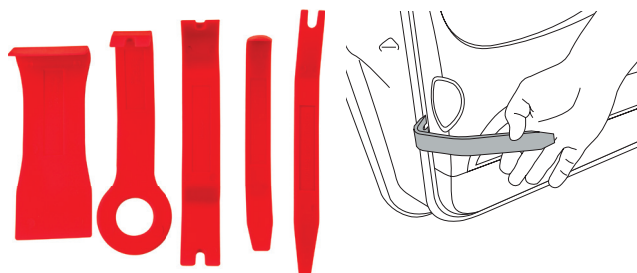

Ключ цепной для непрофилированных деталей

Код	Арт.	Длина, мм	Рабочий диапазон, мм
52333	AOFCW25	230	60-120

Набор приспособлений для откручивания масляных пробок, 12 пр.

Код	Арт.
52332	AODTS12

Состав (12 предметов):
 3/8" DR:
 Нех (шестигранные вставки), 7 шт.: 8 мм, 9 мм, 3/8"(9.5 мм), 10 мм, 12 мм, 14 мм, 17 мм;
 Sq (четырёхгранные вставки), 4 шт.: 8 мм, 3/8"(9.5 мм), 11 мм, 13 мм;
 Вороток;
 Пластиковый кейс.

Съемник пистонов обшивки дверей с U-образным захватом

Съемник масляных фильтров цепной

Код	Арт.	Привод	Длина цепи, мм	Рабочий диапазон, мм
52334	AOFCW45	1/2" DR, 16 мм HDR	450	до 120

Ключ ременный для непрофилированных деталей

Код	Арт.	Длина, мм	Рабочий диапазон, мм
52339	AOFWB23	230	до 110
52340	AOFWB30	280	до 220

Набор приспособлений для демонтажа декоративных панелей салона автомобиля, 5 пр.

Код	Арт.
52358	AURTS5

Состав (5 предметов):
 Съемник клиновидный;
 Съемник клиновидный с захватом для клипс;
 Клипсосъемник;
 Съемник широкий;
 Съемник-крючок.