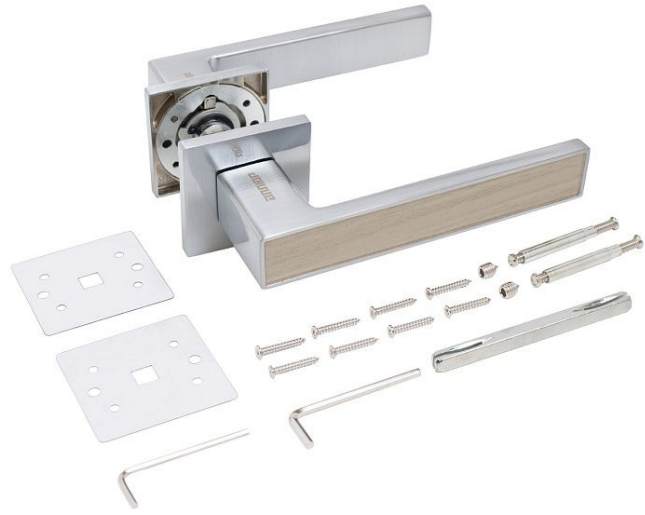

АЛЛЮР АРТ "ЛАНА" SC/СВЕТЛО-СЕРОЕ ДЕРЕВО (869SSD) МАТ.ХРОМ/СВ-СЕР ДЕРЗАЩИТ.ПЛЕНКА КОМПЛЕКТ РУЧЕК (20)

Код: 13806

ОБЩИЕ ХАРАКТЕРИСТИКИ

Код товара 13806
Производитель Аллюр
Страна производства КИТАЙ
Материал Алюминиевый сплав, гальваническое покрытие
Цвет Матовый хром/светло-серое дерево
Гарантия 3 года

ГАБАРИТЫ И ВЕС

Вес (брутто) 0.495

УПАКОВКА

Индивидуальная упаковка Коробка
Штук в коробке 20

ОПИСАНИЕ

Ручка на квадратной накладке. Материал ручек — алюминиевый сплав, накладки — цинковый сплав. Многослойное гальваническое покрытие. Комплекуются винтовыми стяжками и шурупами. Длина разрезного квадрата - 105мм. Для дверей, толщиной 34-45 мм. Гарантийный срок эксплуатации — 3 года.