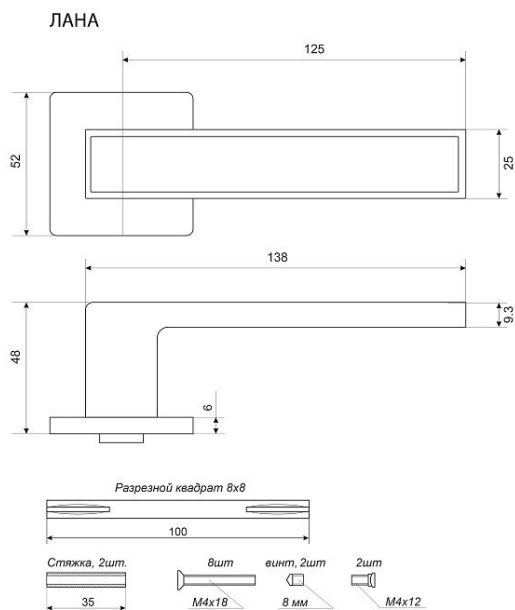

ГАБАРИТЫ И ВЕС

Вес (брутто) 0.495

УПАКОВКА

Индивидуальная упаковка Коробка
Штук в коробке 20

ОПИСАНИЕ

Ручка на квадратной накладке. Материал ручек — алюминиевый сплав, накладки — цинковый сплав. Многослойное гальваническое покрытие. Комплекуются винтовыми стяжками и шурупами. Длина разрезного квадрата - 105мм. Для дверей, толщиной 34-45 мм. Гарантийный срок эксплуатации — 3 года.