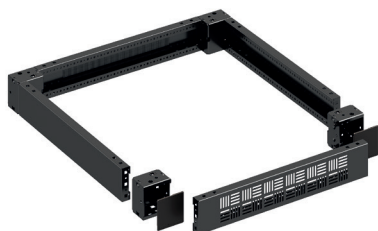

Цоколь

Назначение

- применяются для равномерного распределения нагрузки от корпуса на опорное основание.

Характеристики

- разборная конструкция (четыре панели, четыре опорных угла);
- панель со щеточным вводом для кабелей;
- передняя перфорированная панель для обеспечения вентиляции;
- материал – сталь;
- толщина стали – 1,5 мм;
- полимерно-порошковое покрытие;
- цвет – черный, RAL 9005 или серый, RAL 7035.

Размеры, мм	Вид ввода	Цвет	Код		
600×600×100		RAL 7011	RGAS606		
600×800×100			RGAS608		
600×1000×100			RGAS610		
800×800×100			RGAS808		
800×1000×100			RGAS810		
600×600×100			щеточный	RAL 9005	RBAS606
600×800×100	RBAS608				
600×1000×100	RBAS610				
600×600×100	RBAS612				
800×600×100	RBAS806				
800×800×100	RBAS808				
800×1000×100	RBAS810				
800×600×100			RBAS812