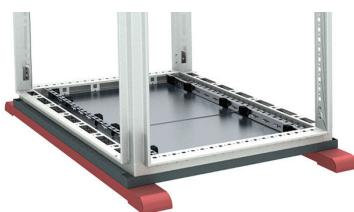

### Характеристики

- максимально допустимая нагрузка на 1 ролик – 250 кг;
- обрезиненное покрытие;
- два ролика с тормозным механизмом.

## Профиль для установки роликов

### Назначение

- крепятся к основанию корпуса вместо регулируемых ножек и предназначены для установки корпуса на ролики;
- придают большую устойчивость IT-корпусу при установке на ролики.

### Характеристики

- разборная конструкция (четыре панели, четыре опорных угла);
- панель со щеточным вводом для кабелей;
- передняя перфорированная панель для обеспечения вентиляции;
- материал – сталь;
- толщина стали – 1,5 мм;
- полимерно-порошковое покрытие;
- цвет – черный, RAL 9005 или серый, RAL 7035.