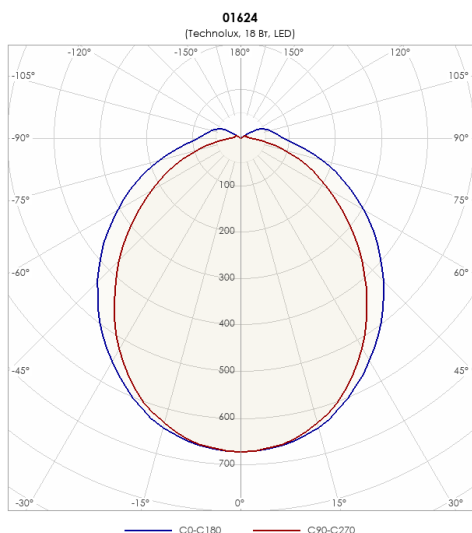

СВЕТИЛЬНИК TLPL02 OL ECP EM

Модель	TLPL02 OL ECP EM
Артикул	01624

ХАРАКТЕРИСТИКИ

Потребляемая мощность	18 Вт
Световой поток	2000 лм
Световой поток в аварийном режиме	500 лм
Световая эффективность	111 лм/Вт
Световая температура	4000 К
Индекс цветопередачи (CRI)	80
Оптическая система	Опал
Степень защиты	IP40
Класс защиты	I класс
Габаритные размеры (ДхШхВ), мм	625x142x57
Климатическое исполнение	УХЛ4
Коэффициент мощности	$\geq 0,95$
Способ монтажа	На потолок, На стену, На лоток, На тросах
Блок аварийного питания	есть