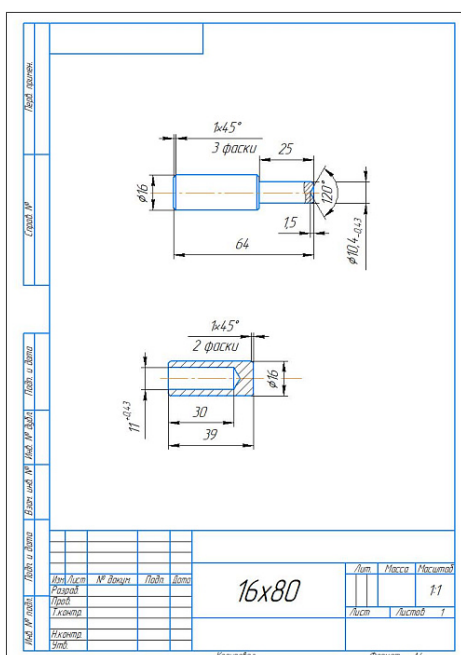

Московская область, пос. Горки
Ленинские, промзона «Технопарк»
Инновационный проезд, д.8

Телефон: +7 (498) 767-89-00

E-mail: moscow@allur.info

г. Екатеринбург, поселок
Большой исток, ул. Свердлова, 37а

Телефон: +7 (343) 247-84-81
216-95-96, 379-00-81

E-mail: info@zamki.biz

www.zamki.biz