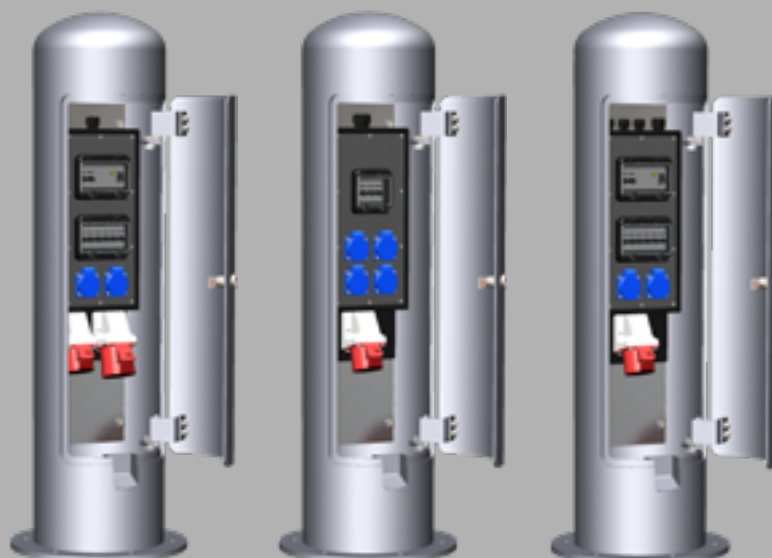

Антивандалный пост электроснабжения и управления для объектов инфраструктуры

- Различные конфигурации устройств
- Нанесение логотипа и специальных знаков
- Возможность окраски в любой цвет
- Скрытые петли
- Толщина металлической стенки антивандалного поста 5-6 мм

Пост серия 7820001 Ø 270 мм, высота 1100 мм

Варианты комплектаций:

Alpenbox 1110014 IP44

- 2 x Shcuko 16A
- 1 x CEE 16A 5p
- 1 x CEE 32A 5p

Alpenbox 1110123 IP44

- 4 x Schuko 16A
- 1 x CEE 32A 5p

Alpenbox 1110133 IP44

- 2 x Schuko 16A
- 1 x CEE 32A 5p

Возможна комплектация по вашему
техническому заданию

*Подробности о конфигурациях данной серии доступны по запросу.

Пост серия 7820003 Ø 325 мм, высота 1400 мм

Варианты комплектаций: