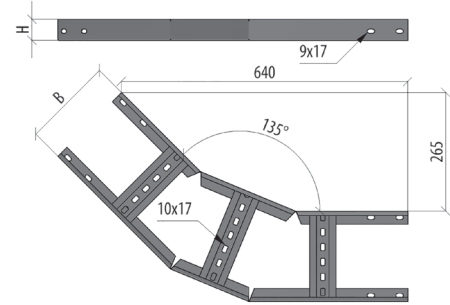

УГОЛ ГОРИЗОНТАЛЬНЫЙ ЛЕСТНИЧНЫЙ 45° «БЫСТРЫЙ МОНТАЖ»

LGLS45

Используется для изменения направления кабельной трассы в горизонтальной плоскости под углом 45°. Единица измерения: шт. (штука). Кратность: 1 шт.