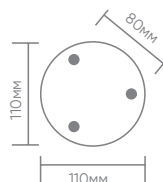

# Feron

Материал: нержавеющая сталь, пластик

IP44

230V

E27

**DH047-1100**

max. 18W

(арт. 51529)  
LxWxH, mm  
(76x76x1100)

**DH047-650**

max. 18W

(арт. 51528)  
LxWxH, mm  
(76x76x650)

**DH047-450**

max. 18W

(арт. 51527)  
LxWxH, mm  
(76x76x450)

Монтажные размеры :

**DH046-B**