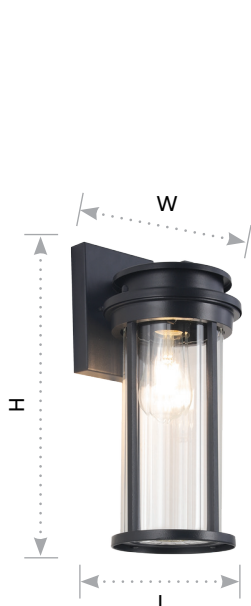

Садово-парковые светильники серии «Новара», черные

Feron

Материал: алюминий, стекло

40W
на патрон

E27

IP44

ГАРАНТИЯ
24
МЕСЯЦА
★ ★ ★

PL781 арт. 51838

LxWxH, мм
(190x170x300)

PL785 арт. 51839

LxWxH, мм
(170x170x1140)

PL786 арт. 51840

LxWxH, мм
(170x170x1050)

Схема основания
PL786:

Схема основания
PL788:

PL788 арт. 51841

LxWxH, мм
(430x590x2000)

Светильники «Новара» предназначены для декоративной подсветки садово-парковых зон. Дизайн выполнен с учетом европейских тенденций в освещении. Не подвержен коррозии, деформации под воздействием погодных условий.