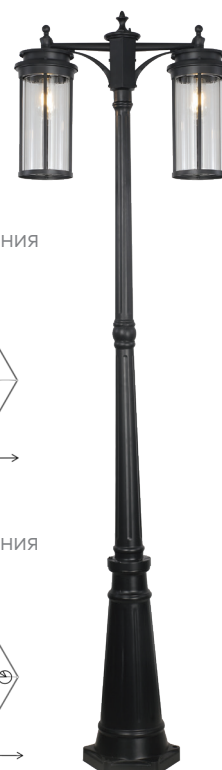

Садово-парковые светильники серии «Новара», черные

Feron

Материал: алюминий, стекло

40W
на патрон

E27

IP44

ГАРАНТИЯ
24
МЕСЯЦА
★ ★ ★

PL781 арт. 51838

LxWxH, мм
(190x170x300)

PL785 арт. 51839

LxWxH, мм
(170x170x1140)

PL786 арт. 51840

LxWxH, мм
(170x170x1050)

Схема основания
PL786:

Схема основания
PL788:

PL788 арт. 51841

LxWxH, мм
(430x590x2000)

Светильники «Новара» предназначены для декоративной подсветки садово-парковых зон. Дизайн выполнен с учетом европейских тенденций в освещении. Не подвержен коррозии, деформации под воздействием погодных условий.

Прозрачное стекло в металлическом корпусе плафона сочетают в себе стиль и качественное исполнение.