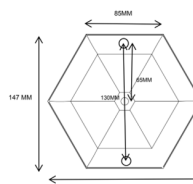

LxWxH, мм
(190x170x300)

PL785 арт. 51839

LxWxH, мм
(170x170x1140)

PL786 арт. 51840

LxWxH, мм
(170x170x1050)

Схема основания
PL786:

Схема основания
PL788:

PL788 арт. 51841

LxWxH, мм
(430x590x2000)

Светильники «Новара» предназначены для декоративной подсветки садово-парковых зон. Дизайн выполнен с учетом европейских тенденций в освещении. Не подвержен коррозии, деформации под воздействием погодных условий.